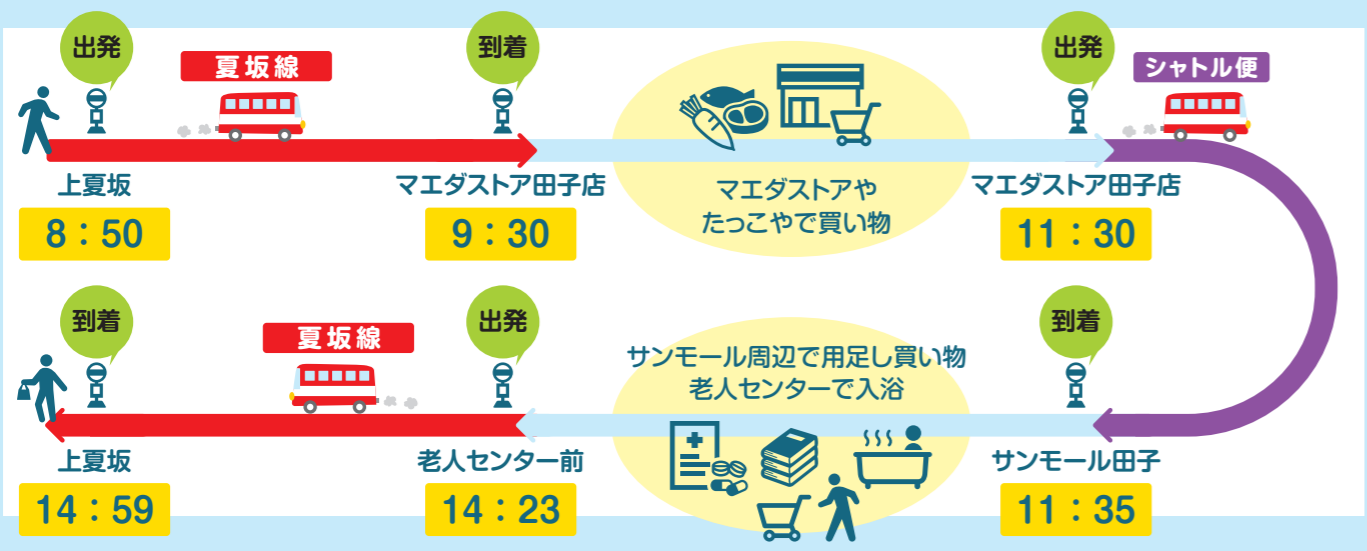

路線名	起点(出発)バス停・時刻	老人センター前	サンモール田子	マエダストア田子店
清水頭線	桜山 8:43	夏期 9:16 冬期 9:17	夏期 9:18 冬期 9:19	夏期 9:24 冬期 9:25
夏坂線	上夏坂 8:50	9:23	9:24	9:30
路線バス田子線	田子 9:29	—	9:33	9:38
新田線	上水亦 9:09	夏期 10:05 冬期 10:09	夏期 10:07 冬期 10:11	夏期 10:18 冬期 10:22
中央周遊線	サンモール田子 9:56	10:19	10:21	10:27
根渡線	甲地 9:50	10:23	10:25	10:31
路線バス田子線	田子 10:39	—	10:43	10:48
シャトル便	老人センター前 11:20	11:20	11:22	11:27
シャトル便	老人センター前 11:50	11:50	11:52	11:57
長坂線	商工会館前 12:30	12:33	12:34	12:42
路線バス田子線	田子 12:39	—	12:43	12:48
中央周遊線	サンモール田子 13:22	13:32	13:34	(13:27)
路線バス田子線	田子 14:03	—	14:07	14:12
新田線	商工会館前 14:30	—	14:33	14:39

路線名	マエダストア田子店	老人センター前	サンモール田子	終点(到着)バス停・時刻
長坂線	9:18	(9:34)	9:27	老人センター前 9:34
新田線	夏期 10:18 冬期 10:22	—	夏期 10:23 冬期 10:27	—
路線バス田子線	10:19	—	10:24	田子 10:29
中央周遊線	10:27	—	10:32	—
根渡線	10:31	—	10:36	—
シャトル便	11:30	(11:37)	11:35	老人センター前 11:37
シャトル便	12:00	(12:07)	12:05	老人センター前 12:07
路線バス田子線	12:19	—	12:24	田子 12:29
夏坂線	12:27	12:32	12:33	上夏坂 13:19
清水頭線	12:54	12:59	13:00	桜山 夏期 13:33 冬期 13:34
中央周遊線	13:27	13:32	13:34	サンモール田子 13:58
路線バス田子線	13:31	—	13:36	田子 13:41
夏坂線	14:18	14:23	14:24	上夏坂 14:59
根渡線	14:19	14:24	14:25	甲地 夏期 14:56 冬期 14:59
新田線	14:39	(14:46)	14:44	上水亦 15:42

まで行って帰って来る乗り継ぎ例

※ご参考例です。実際の時刻表と照らし合わせてご利用ください。

## フリー乗降区間とは?

バス停以外でも、安全を確保できる場所で自由に乗り降りできる区間です。

**乗るとき**  
バスに向かって大きく手をあげて合図してお知らせください。

**降りるとき**  
早めに降りる場所をバスの運転手に口頭でお知らせください。

※運転手が危険と判断した場合は乗降できない場合があります。

車で通うみなさんも  
週に1度バスに乗ってみよう!

たっこにんにくイメージキャラクター  
たっこ王子