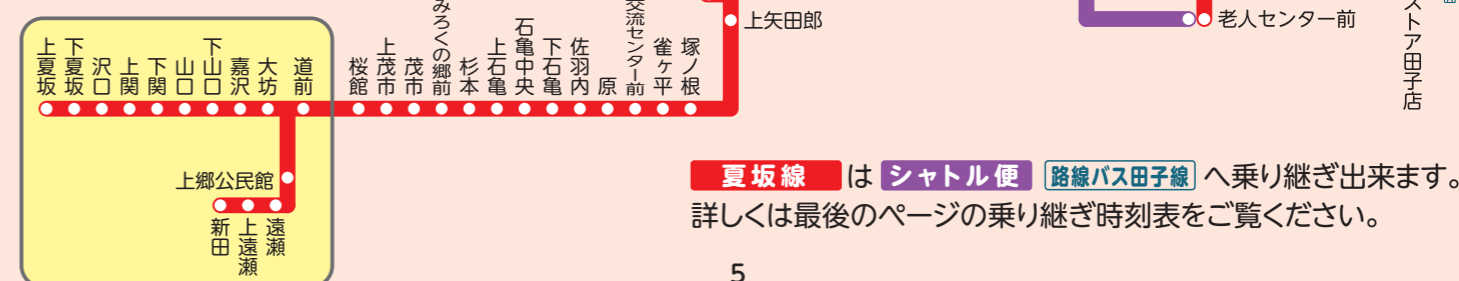

夏坂線 サンモール行き

上夏坂	7:36	13:27	18:16
下夏坂	7:37	13:28	18:17
沢口	7:38	13:29	18:18
上関	7:40	13:31	18:20
下関	7:41	13:32	18:21
山口	7:42	13:33	18:22
下山口	7:43	13:34	18:23
嘉沢	7:44	13:35	18:24
大坊	7:45	13:36	18:25
道前	7:46	13:37	—
上郷公民館	7:47	13:38	—
遠瀬	7:48	13:39	—
上遠瀬	7:49	13:40	—
新田	7:52	13:43	—
上遠瀬	7:55	13:46	—
遠瀬	7:56	13:47	—
上郷公民館	7:58	13:49	—
道前	7:59	13:50	18:26
桜館	8:00	13:51	18:27
上茂市	8:00	13:51	18:27
茂市	8:01	13:52	18:28
みろくの郷前	8:02	13:53	18:29
杉本	8:03	13:54	18:30
上石亀	8:04	13:55	18:31
石亀中央	8:04	13:55	18:31
下石亀	8:05	13:56	18:32
佐羽内	8:07	13:58	18:34
原	8:09	14:00	18:36
交流センター前	8:10	14:01	18:37
雀ヶ平	8:13	14:04	18:40
塚ノ根	8:14	14:05	18:41
上矢田郎	8:16	14:07	18:43
下矢田郎	8:17	14:08	18:44
商工会館前	8:18	14:09	18:45
田子橋上	8:18	14:09	18:45
田子中央	8:19	14:10	18:46
役場庁舎前	8:20	14:11	18:47
サンモール田子	8:22	14:13	18:49
路線バスのサンモール発	8:35	—	—

内はフリー乗降区間です。