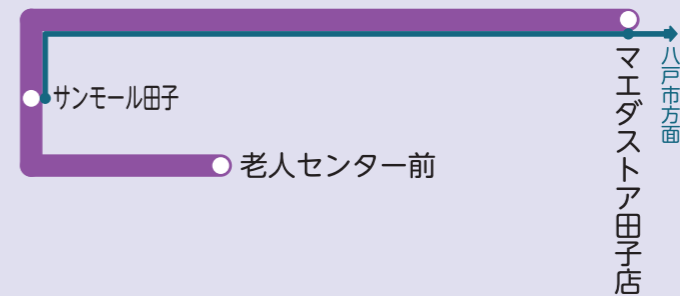

### 八戸圏域地域連携 IC カード ハチカ

小銭の準備が不要!  
 ポイントが貯まる!  
 買い物もできる!

青森県八戸圏域の主要路線バスが乗り放題! お得なスマホ乗車券  
 便利な1日券!! お得な2日券!!

**1DayPass ¥1,600**  
**2DayPass ¥2,200**

南部バス乗合事業部 ☎ 0178-44-5249

# シャトル便 平日のみ (3ヶ所のための運行となります。その他には停まりません。)

シャトル便

老人センター前	11:20	11:50
サンモール田子	11:22	11:52
マエダストア田子店	11:27	11:57
マエダストア田子店	11:30	12:00
サンモール田子	11:35	12:05
老人センター前	11:37	12:07

シャトル便は路線バス田子線へ乗り継ぎ出来ます。  
 詳しくは最後のページの乗り継ぎ時刻表をご覧ください。