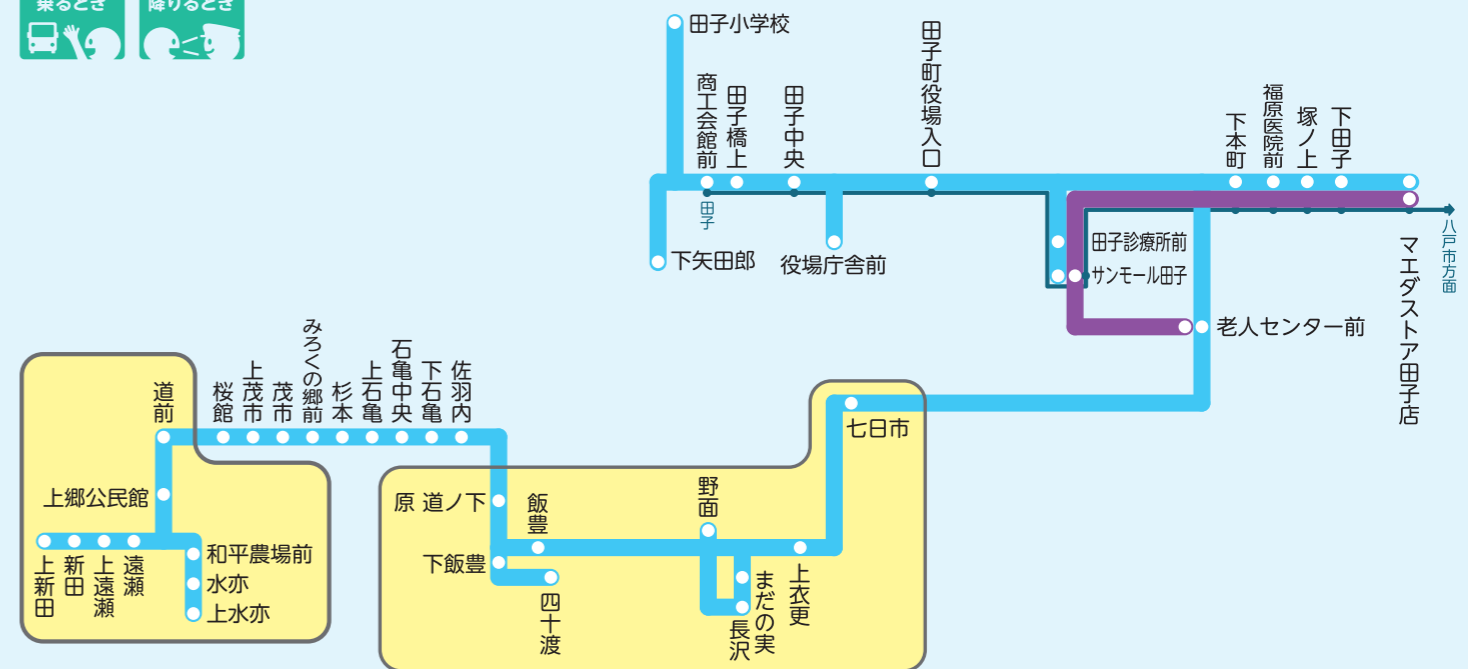

# 新田線 土日祝

新田線 は シャトル便 路線バス田子線 へ乗り継ぎ出来ます。  
詳しくは最後のページの乗り継ぎ時刻表をご覧ください。

内はフリー乗降区間です。