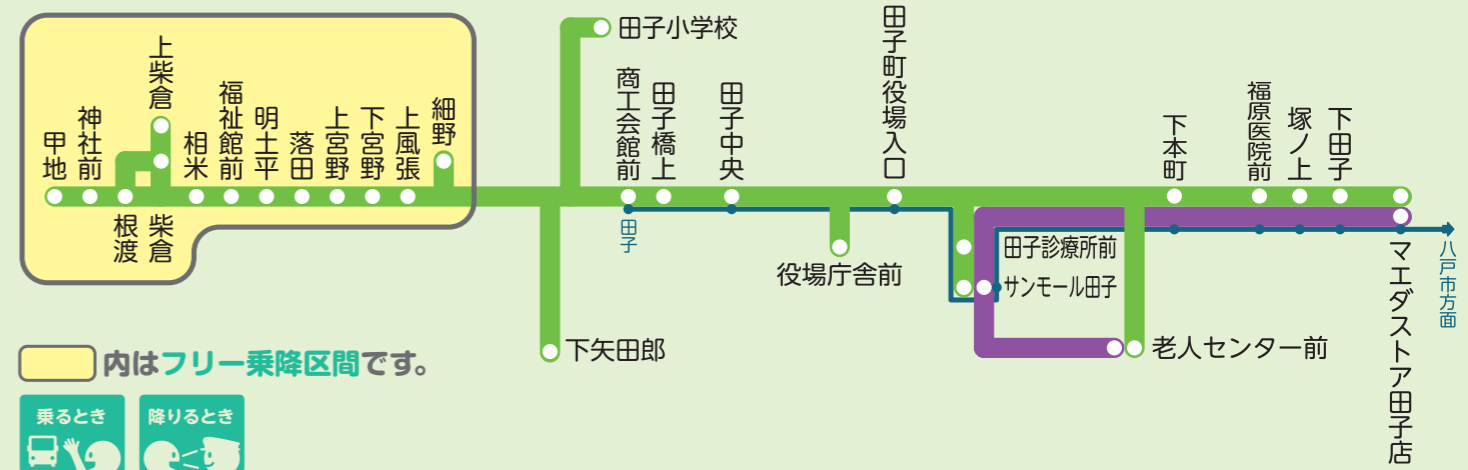

根渡線 サンモール行き

甲地	7:09	9:50	15:05
神社前	7:12	9:52	15:07
根渡	7:12	9:53	15:08
柴倉	7:17	9:58	-
上柴倉	7:18	9:59	-
柴倉	7:18	9:59	-
相米	7:23	10:04	15:11
福祉館前	7:24	10:05	15:12
明土平	7:26	10:07	15:14
落田	7:28	10:09	15:16
上宮野	7:30	10:11	15:18
下宮野	7:31	10:12	15:19
上風張	7:31	10:12	15:19
細野	7:35	10:16	-
田子小学校	7:42	-	-
下矢田郎	7:44	-	-
商工会館前	7:49	10:19	15:20
田子橋上	7:49	10:19	15:20
田子中央	7:50	10:20	15:21
役場庁舎前	7:51	10:20	15:22
老人センター前	-	10:23	-
サンモール田子	7:52	10:25	15:23
田子診療所前	-	10:26	-
下本町	-	10:27	-
福原医院前	-	10:28	-
塚ノ上	-	10:29	-
下田子	-	10:30	-
マエダストア田子店	-	10:31	-
下田子	-	10:32	-
塚ノ上	-	10:33	-
福原医院前	-	10:34	-
下本町	-	10:35	-
サンモール田子	-	10:36	-
路線バスのサンモール発	8:35	10:43	10:43

根渡線 は シャトル便 路線バス田子線 へ乗り継ぎ出来ます。 詳しくは最後のページの乗り継ぎ時刻表をご覧ください。