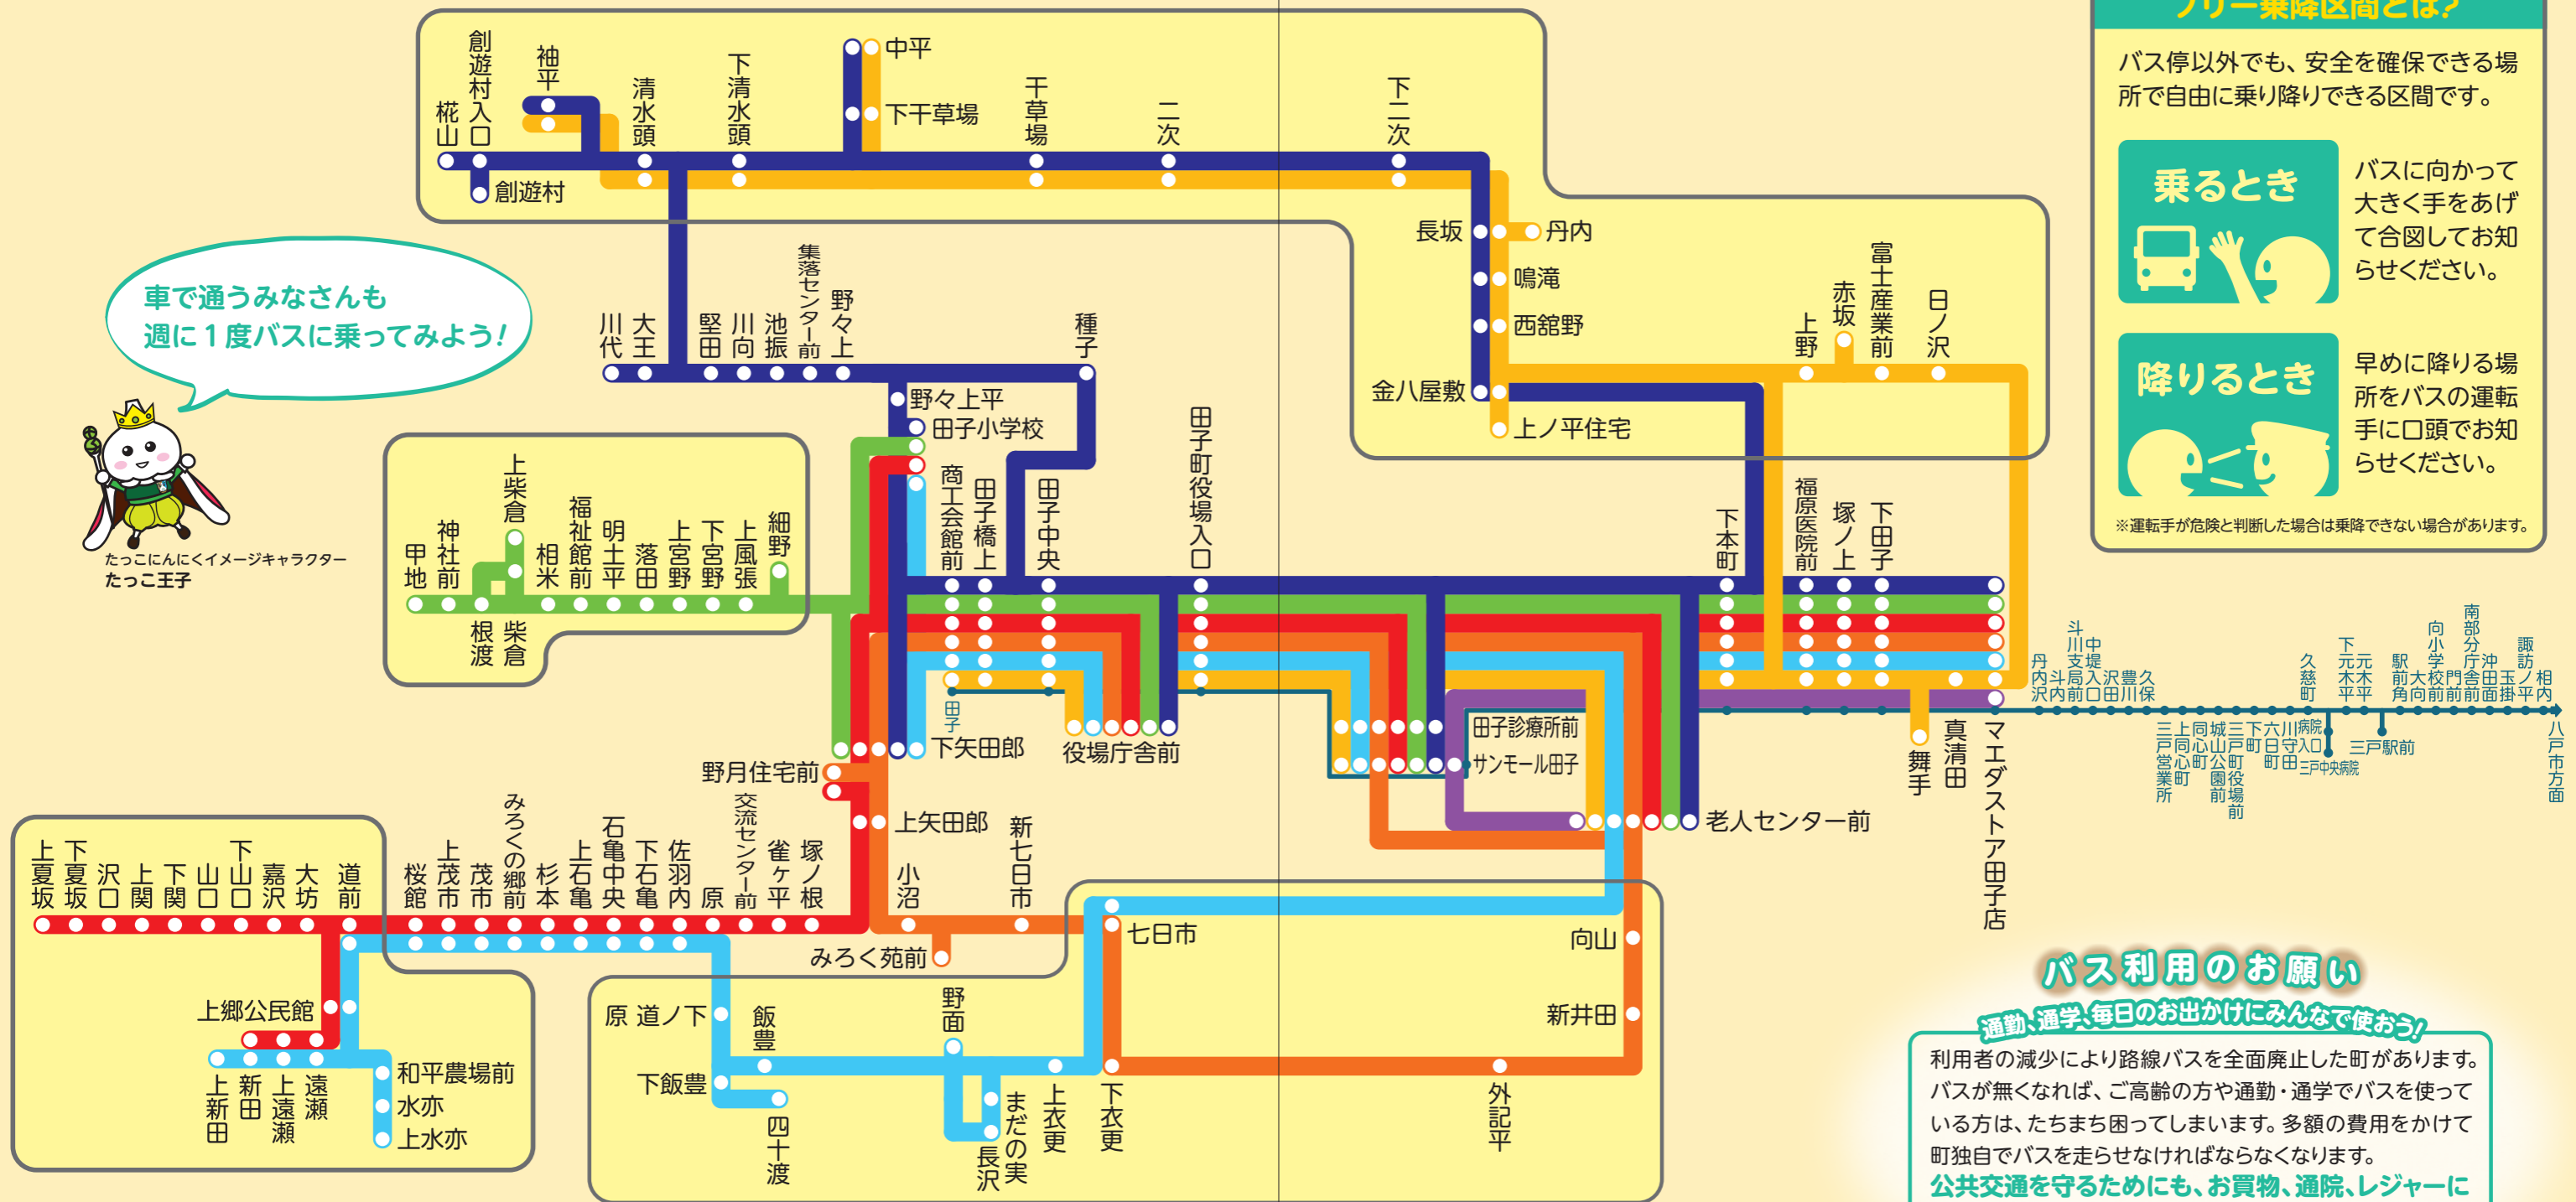

# 田子町コミュニティバス 路線図

- 夏坂線
- 新田線
- 清水頭線
- 長坂線
- 根渡線
- 中央周遊線
- シャトル便
- 路線バス(田子線)

※路線バス(田子線)は「田子」発着となりました。

   内はフリー乗降区間です。

## フリー乗降区間とは?

バス停以外でも、安全を確保できる場所で自由に乗り降りできる区間です。

**乗るとき**  
バスに向かって大きく手をあげて合図してお知らせください。

**降りるとき**  
早めに降りる場所をバスの運転手に口頭でお知らせください。

※運転手が危険と判断した場合は乗降できない場合があります。

車で通うみなさんも  
週に1度バスに乗ってみよう!

たっこにんにくイメージキャラクター  
たっこ王子