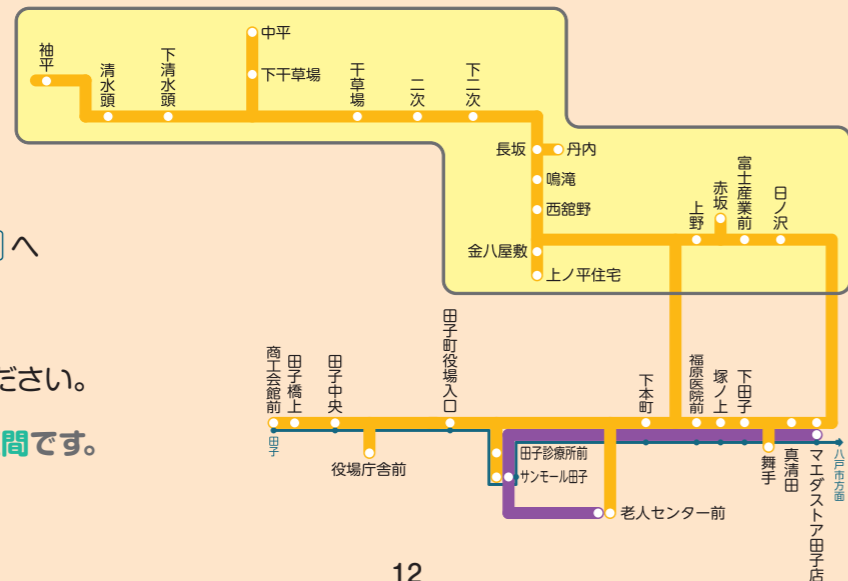

長坂線 平日のみ

長坂線 袖平行き

路線バスのサンモール着	8:08	12:24
商工会館前	-	12:30
田子橋上	-	12:30
田子中央	-	12:31
役場庁舎前	-	12:31
老人センター前	-	12:33
サンモール田子	8:12	12:34
田子診療所前	-	12:35
下本町	8:13	12:36
福原医院前	-	12:37
塚ノ上	-	12:38
下田子	-	12:39
舞手	-	12:40
真清田	-	12:41
マエダストア田子店	-	12:42
日ノ沢	-	12:47
富士産業前	-	12:48
赤坂	-	12:50
上野	-	12:54
金八屋敷	8:15	12:56
上ノ平住宅	-	12:58
西館野	8:16	13:01
鳴滝	8:17	13:02
丹内	8:22	13:07
長坂	8:24	13:09
下二次	8:26	13:11
二次	8:27	13:12
干草場	8:28	13:13
下干草場	-	13:14
中平	-	13:16
下干草場	-	13:19
下清水頭	8:30	13:21
清水頭	8:31	13:22
袖平	8:33	13:24

長坂線 サンモール行き

袖平	8:38	13:32
清水頭	8:40	13:34
下清水頭	8:41	13:35
下干草場	8:43	-
中平	8:46	-
下干草場	8:48	-
干草場	8:49	13:37
二次	8:50	13:38
下二次	8:51	13:39
丹内	8:56	13:44
長坂	8:58	13:46
鳴滝	9:00	13:48
西館野	9:01	13:49
上ノ平住宅	9:04	-
金八屋敷	9:06	13:50
上野	9:08	-
赤坂	9:10	-
富士産業前	9:14	-
日ノ沢	9:15	-
マエダストア田子店	9:18	-
真清田	9:19	-
舞手	9:22	-
下田子	9:23	-
塚ノ上	9:24	-
福原医院前	9:25	-
下本町	9:26	13:52
サンモール田子	9:27	13:53
田子診療所前	9:28	-
田子町役場入口	9:29	-
田子中央	9:29	-
田子橋上	9:30	-
商工会館前	9:31	-
田子橋上	9:31	-
田子中央	9:32	-
役場庁舎前	9:32	-
老人センター前	9:34	-
路線バスのサンモール発	9:33	14:07

長坂線 は シャトル便 路線バス田子線 へ 乗り継ぎ出来ます。 詳しくは最後のページの 乗り継ぎ時刻表をご覧ください。

内はフリー乗降区間です。