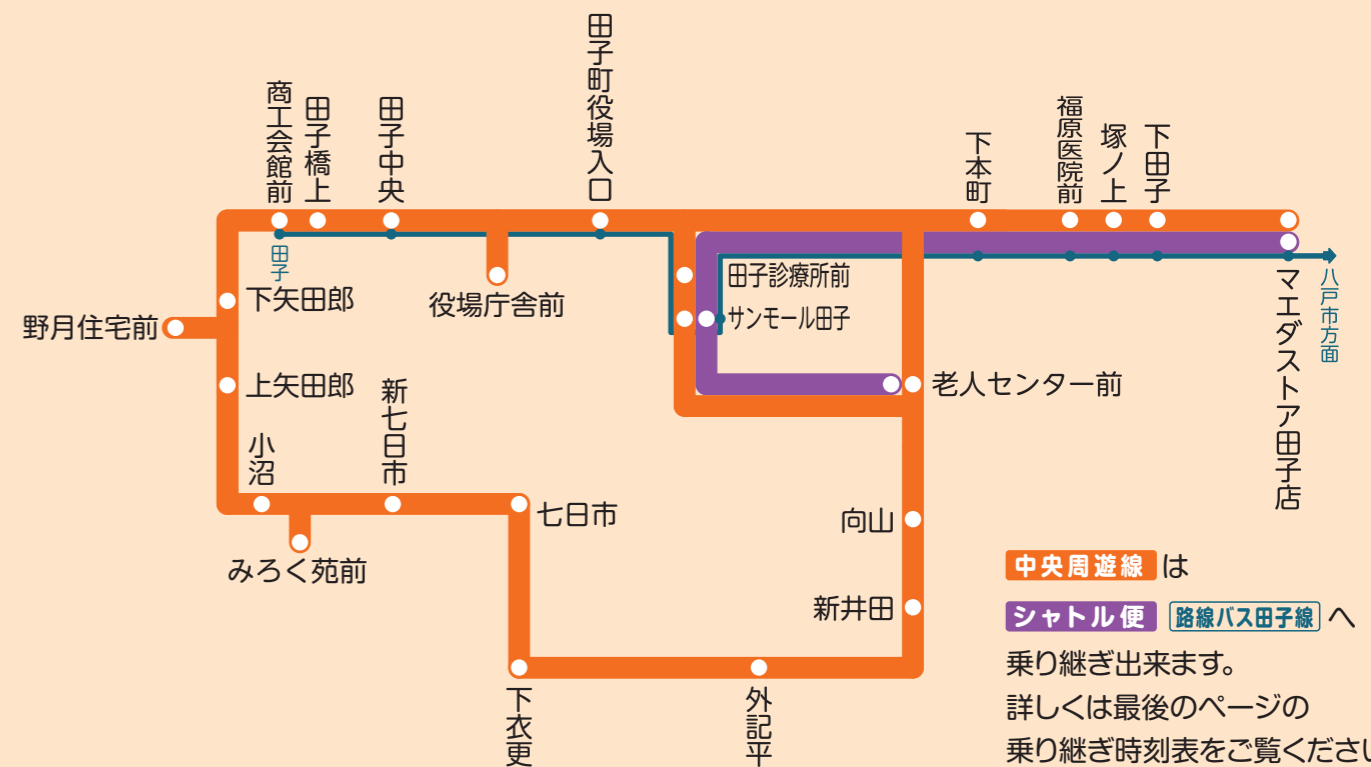

# 新田・夏坂線 平日のみ

新田線・夏坂線 夏坂・新田行き

路線バスのサンモール着	16:53
サンモール田子	17:19
役場庁舎前	17:21
田子中央	17:22
田子橋上	17:23
商工会館前	17:23
下矢田郎	17:24
上矢田郎	17:25
塚ノ根	17:27
雀ヶ平	17:28
交流センター前	17:31
原	17:32
佐羽内	17:34
下石亀	17:36
石亀中央	17:37
上石亀	17:37
杉本	17:38
みろくの郷前	17:39
茂市	17:40
上茂市	17:41
桜館	17:41
道前	17:42
大坊	17:43
嘉沢	17:44
下山口	17:45
山口	17:46
下関	17:47
上関	17:48
沢口	17:50
下夏坂	17:52
上夏坂	17:53
上夏坂	17:55
下夏坂	17:56
沢口	17:58
上関	18:00
下関	18:01
山口	18:02
下山口	18:03
嘉沢	18:04
大坊	18:05
道前	18:06
上郷公民館	18:07
遠瀬	18:09
上遠瀬	18:10
新田	18:13

新田線・夏坂線 新田・夏坂行き

	夏期	冬期
路線バスのサンモール着	18:01	18:01
サンモール田子	18:37	18:02
役場庁舎前	18:38	18:03
田子中央	18:39	18:04
商工会館前	18:40	18:05
田子小学校	18:42	18:07
商工会館前	18:44	18:09
下矢田郎	18:45	18:10
上矢田郎	18:46	18:11
塚ノ根	18:48	18:13
雀ヶ平	18:49	18:14
交流センター前	18:52	18:17
原	18:53	18:18
佐羽内	18:55	18:20
下石亀	18:57	18:22
石亀中央	18:58	18:23
上石亀	18:58	18:23
杉本	18:59	18:24
みろくの郷前	19:00	18:25
茂市	19:01	18:26
上茂市	19:02	18:27
桜館	19:02	18:27
道前	19:03	18:28
上郷公民館	19:04	18:29
遠瀬	19:06	18:31
上遠瀬	19:07	18:32
新田	19:10	18:35
上遠瀬	19:13	18:38
遠瀬	19:14	18:39
上郷公民館	19:15	18:40
道前	19:16	18:41
大坊	19:17	18:42
嘉沢	19:18	18:43
下山口	19:19	18:44
山口	19:20	18:45
下関	19:21	18:46
上関	19:22	18:47
沢口	19:24	18:49
下夏坂	19:25	18:50
上夏坂	19:26	18:51

# 中央周遊線 平日のみ

中央周遊線 新井田・七日市・みろく苑周り

路線バスのサンモール着	9:06
サンモール田子	9:56
向山	9:58
新井田	10:00
外記平	10:03
下衣更	10:04
七日市	10:06
新七日市	10:06
みろく苑前	10:08
小沼	10:10
上矢田郎	10:12
野月住宅前	10:13
下矢田郎	10:14
商工会館前	10:15
田子橋上	10:15
田子中央	10:16
役場庁舎前	10:16
老人センター前	10:19
サンモール田子	10:21
田子診療所前	10:22
下本町	10:23
福原医院前	10:24
塚ノ上	10:25
下田子	10:26
マエダストア田子店	10:27
下田子	10:28
塚ノ上	10:29
福原医院前	10:30
下本町	10:31
サンモール田子	10:32
路線バスのサンモール発	10:43

中央周遊線 下田子・田子中央・みろく苑周り

路線バスのサンモール着	12:24
サンモール田子	13:22
下本町	13:23
福原医院前	13:24
塚ノ上	13:25
下田子	13:26
マエダストア田子店	13:27
下田子	13:28
塚ノ上	13:29
福原医院前	13:30
老人センター前	13:32
サンモール田子	13:34
田子診療所前	13:35
田子町役場入口	13:36
役場庁舎前	13:37
田子中央	13:38
田子橋上	13:39
商工会館前	13:39
下矢田郎	13:40
野月住宅前	13:41
上矢田郎	13:42
小沼	13:44
みろく苑前	13:46
新七日市	13:48
七日市	13:48
下衣更	13:50
外記平	13:51
新井田	13:54
向山	13:56
サンモール田子	13:58
路線バスのサンモール発	14:07