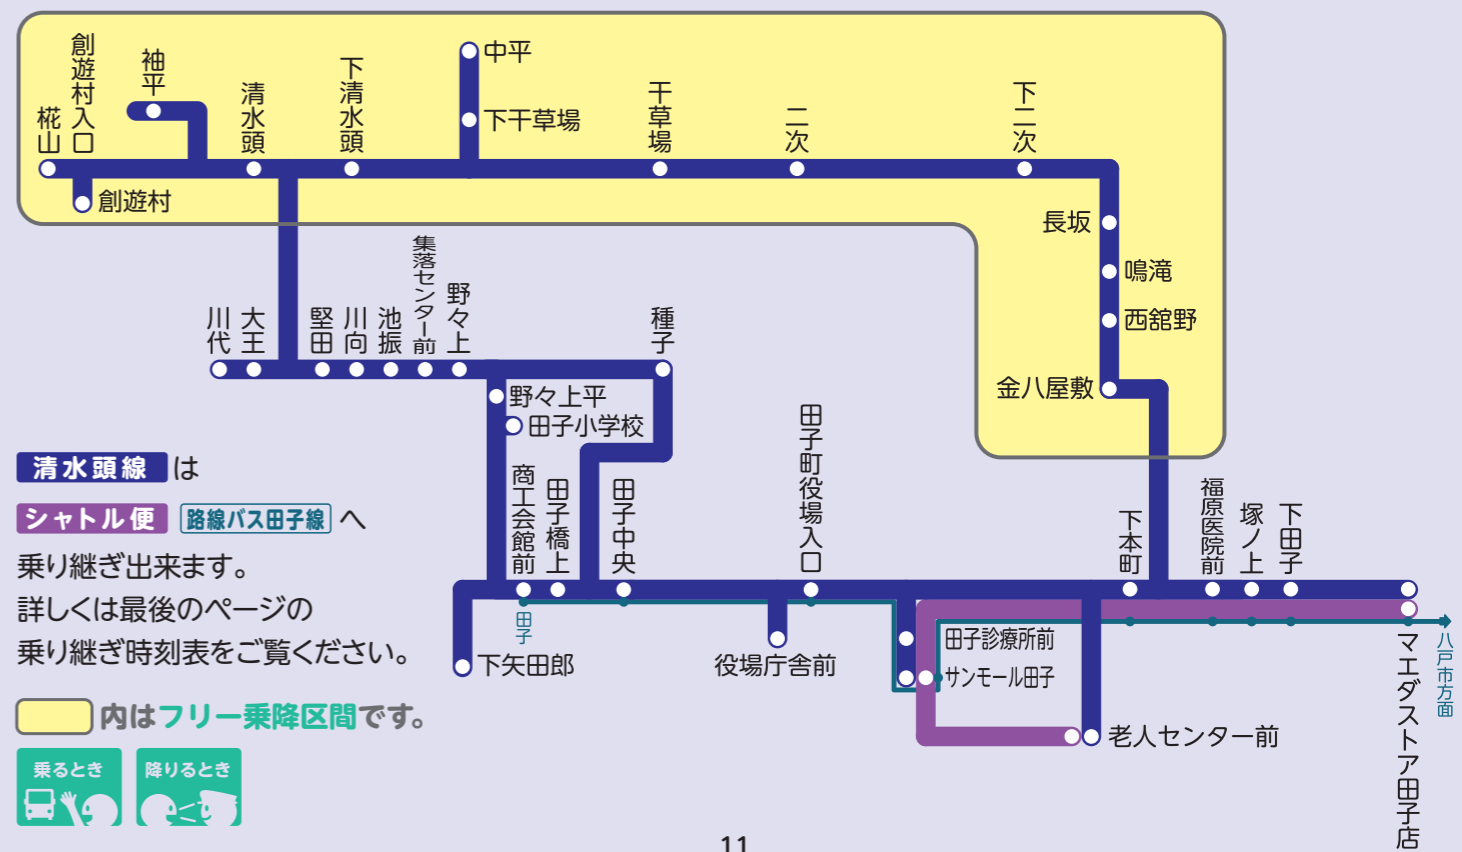

※ 部分はスクールバス用の時刻です。学校の日程により運行の変更をする場合もございます。

清水頭線 サンモール行き

	夏期	冬期	夏期	冬期
サンモール田子	7:00	-	-	-
下本町	7:01	-	-	-
金八屋敷	7:03	-	-	-
西館野	7:04	-	-	-
鳴滝	7:05	-	-	-
長坂	7:07	-	-	-
下二次	7:09	-	-	-
二次	7:10	-	-	-
干草場	7:11	-	-	-
下干草場	7:12	-	-	-
中平	7:14	-	-	-
下干草場	7:17	-	-	-
下清水頭	7:19	-	-	-
創遊村入口	-	-	-	-
椀山	-	8:43	8:43	13:41
創遊村入口	-	8:45	8:45	13:43
袖平	7:23	-	-	-
清水頭	7:26	8:51	8:51	13:49
川代	7:31	8:56	8:56	-
大王	7:33	8:58	8:58	-
清水頭	-	-	-	-
堅田	7:36	9:01	9:01	13:51
川向	7:38	9:03	9:03	13:53
池振	7:40	9:05	9:05	13:55
集落センター前	7:41	9:06	9:06	13:56
野々上	-	9:07	-	-
野々上平	7:42	-	9:07	13:57
田子小学校	7:43	-	-	-
下矢田郎	7:45	-	-	-
商工会館前	7:50	-	9:08	-
田子橋上	-	-	9:08	-
種子	-	9:08	9:11	-
田子橋上	-	9:11	-	-
商工会館前	-	9:12	-	13:58
田子橋上	7:50	9:12	-	13:58
田子中央	7:51	9:13	9:14	13:59
役場庁舎前	7:52	9:13	9:14	14:00
老人センター前	-	9:16	9:17	-
サンモール田子	7:53	9:18	9:19	14:01
田子診療所前	-	9:19	9:20	-
下本町	-	9:20	9:21	-
福原医院前	-	9:21	9:22	-
塚ノ上	-	9:22	9:23	-
下田子	-	9:23	9:24	-
マエダストア田子店	-	9:24	9:25	-
路線バスのサンモール発	8:35	9:33	9:33	14:07

# 長坂線 平日のみ