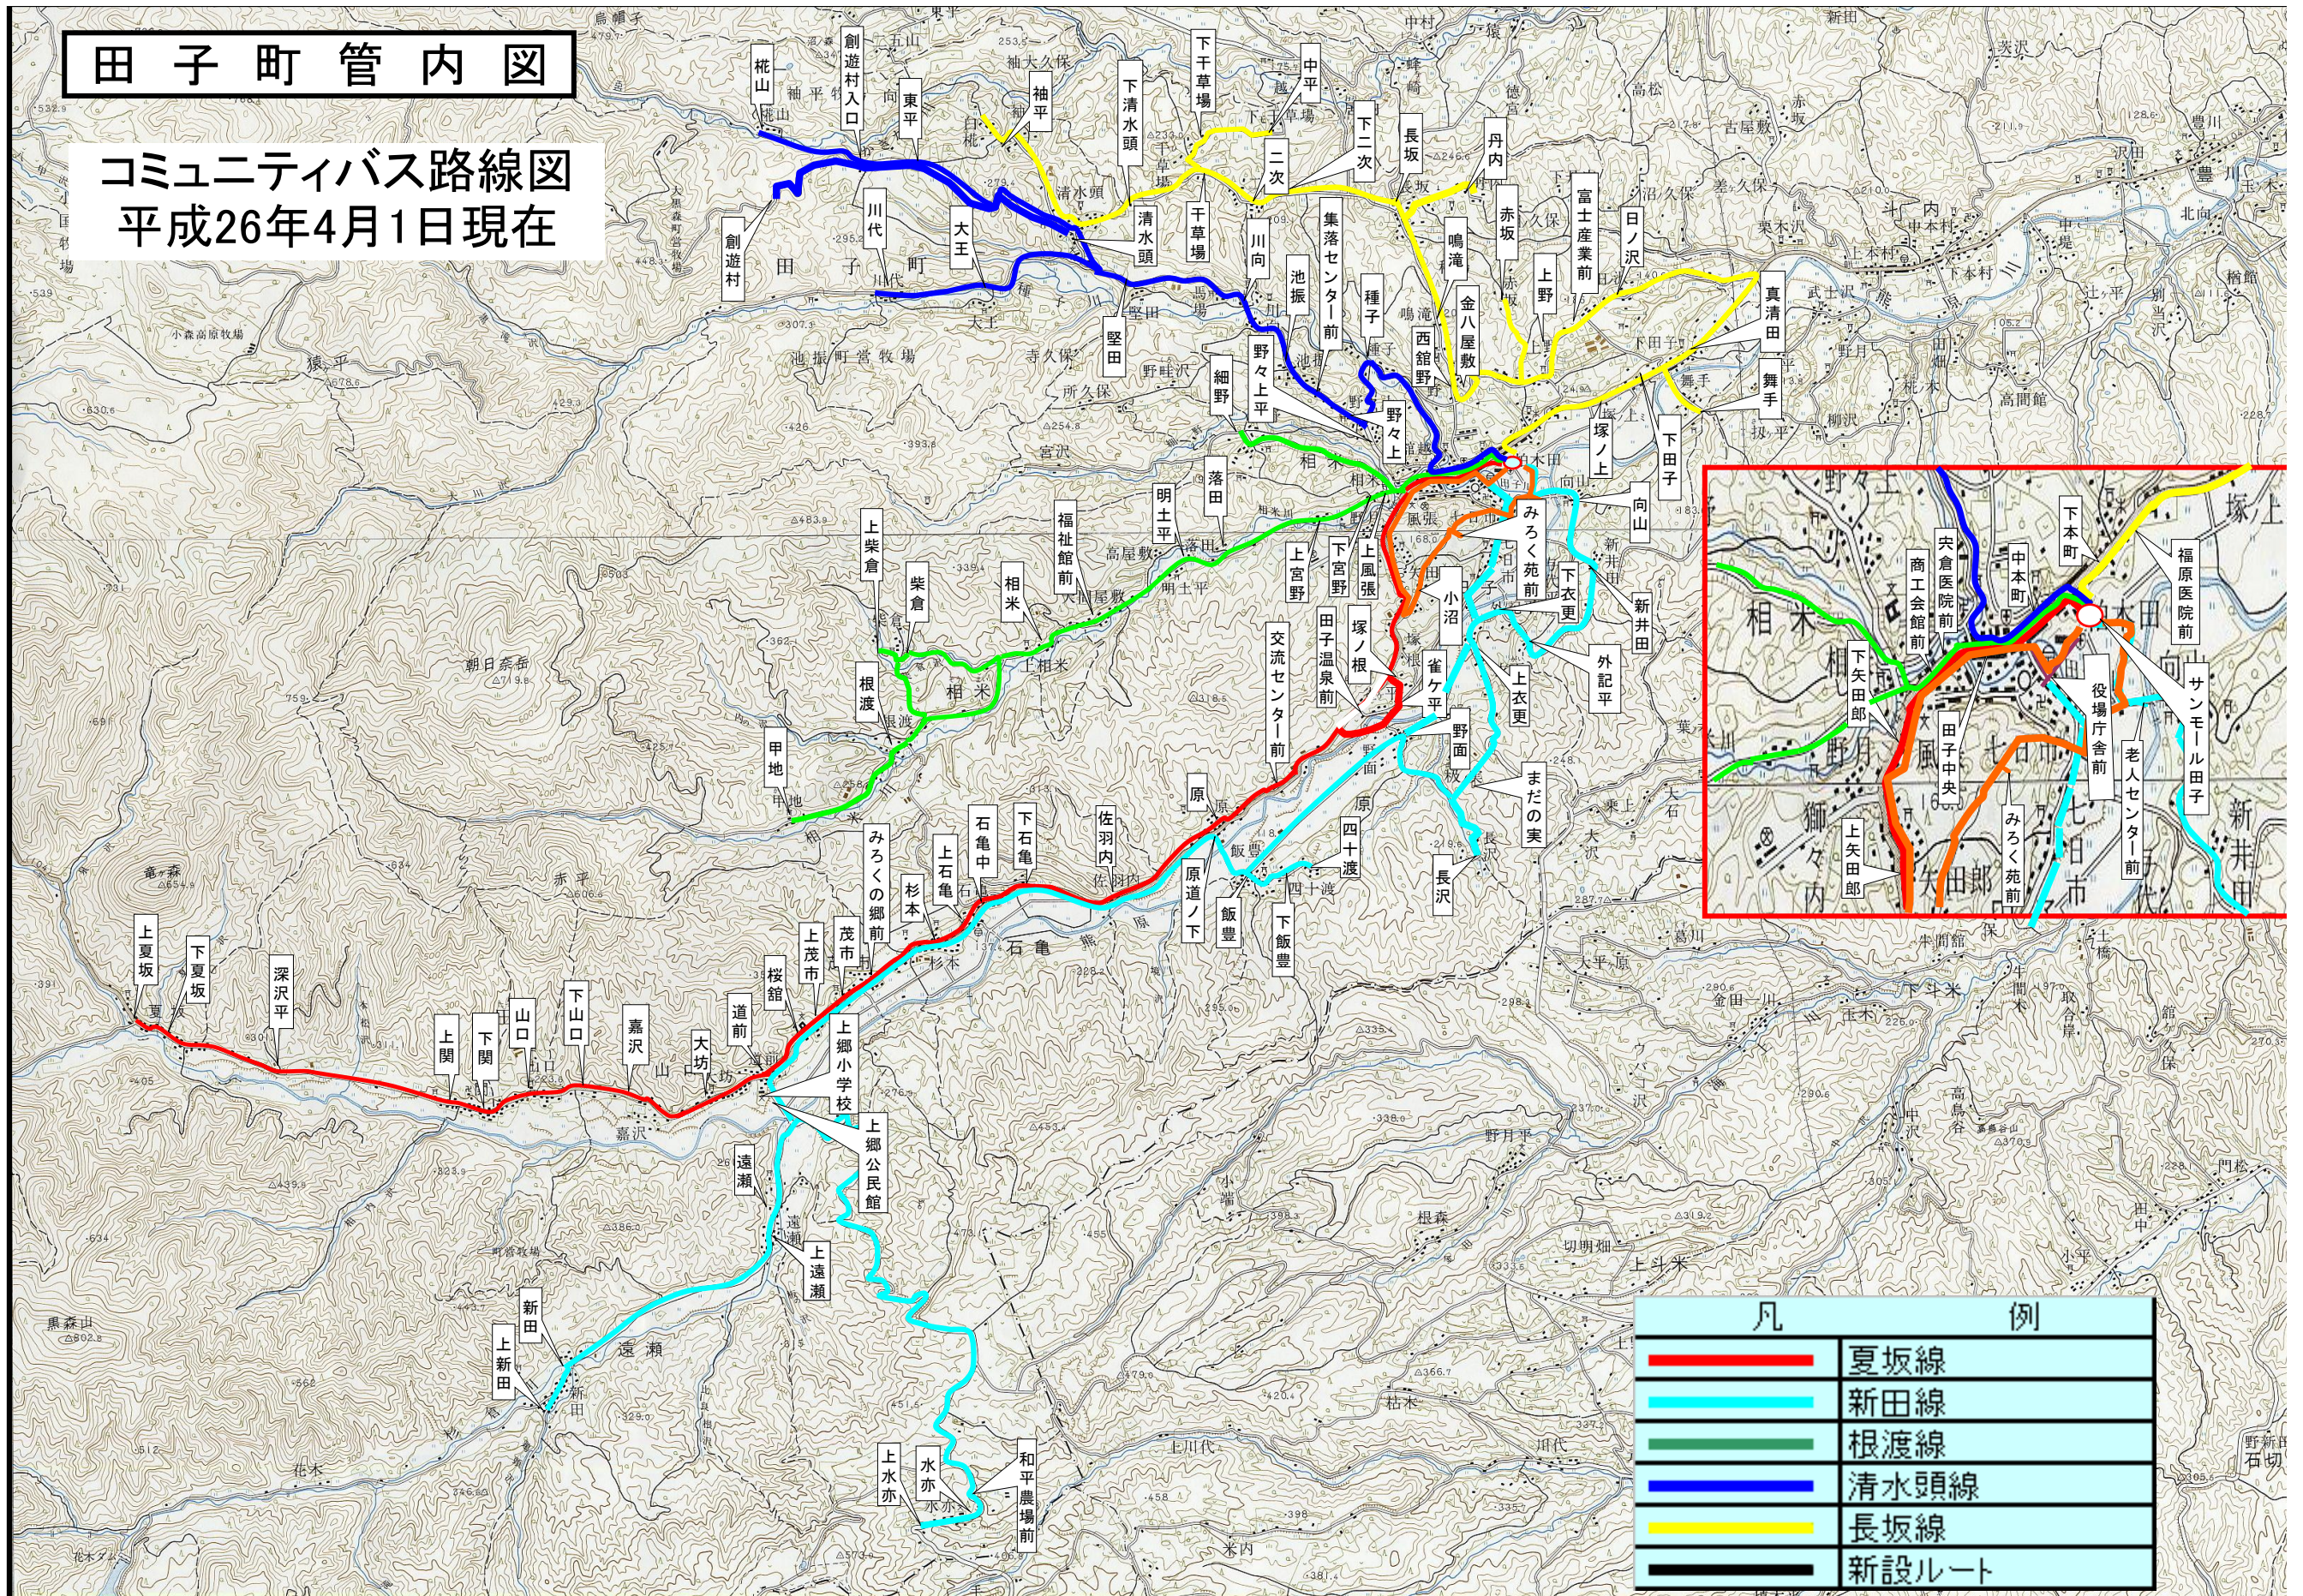

# 田子町管内図

コミュニティバス路線図  
平成26年4月1日現在

凡	例
<span style="color: red;">—</span>	夏坂線
<span style="color: cyan;">—</span>	新田線
<span style="color: green;">—</span>	根渡線
<span style="color: blue;">—</span>	清水頭線
<span style="color: yellow;">—</span>	長坂線
<span style="color: black;">—</span>	新設ルート