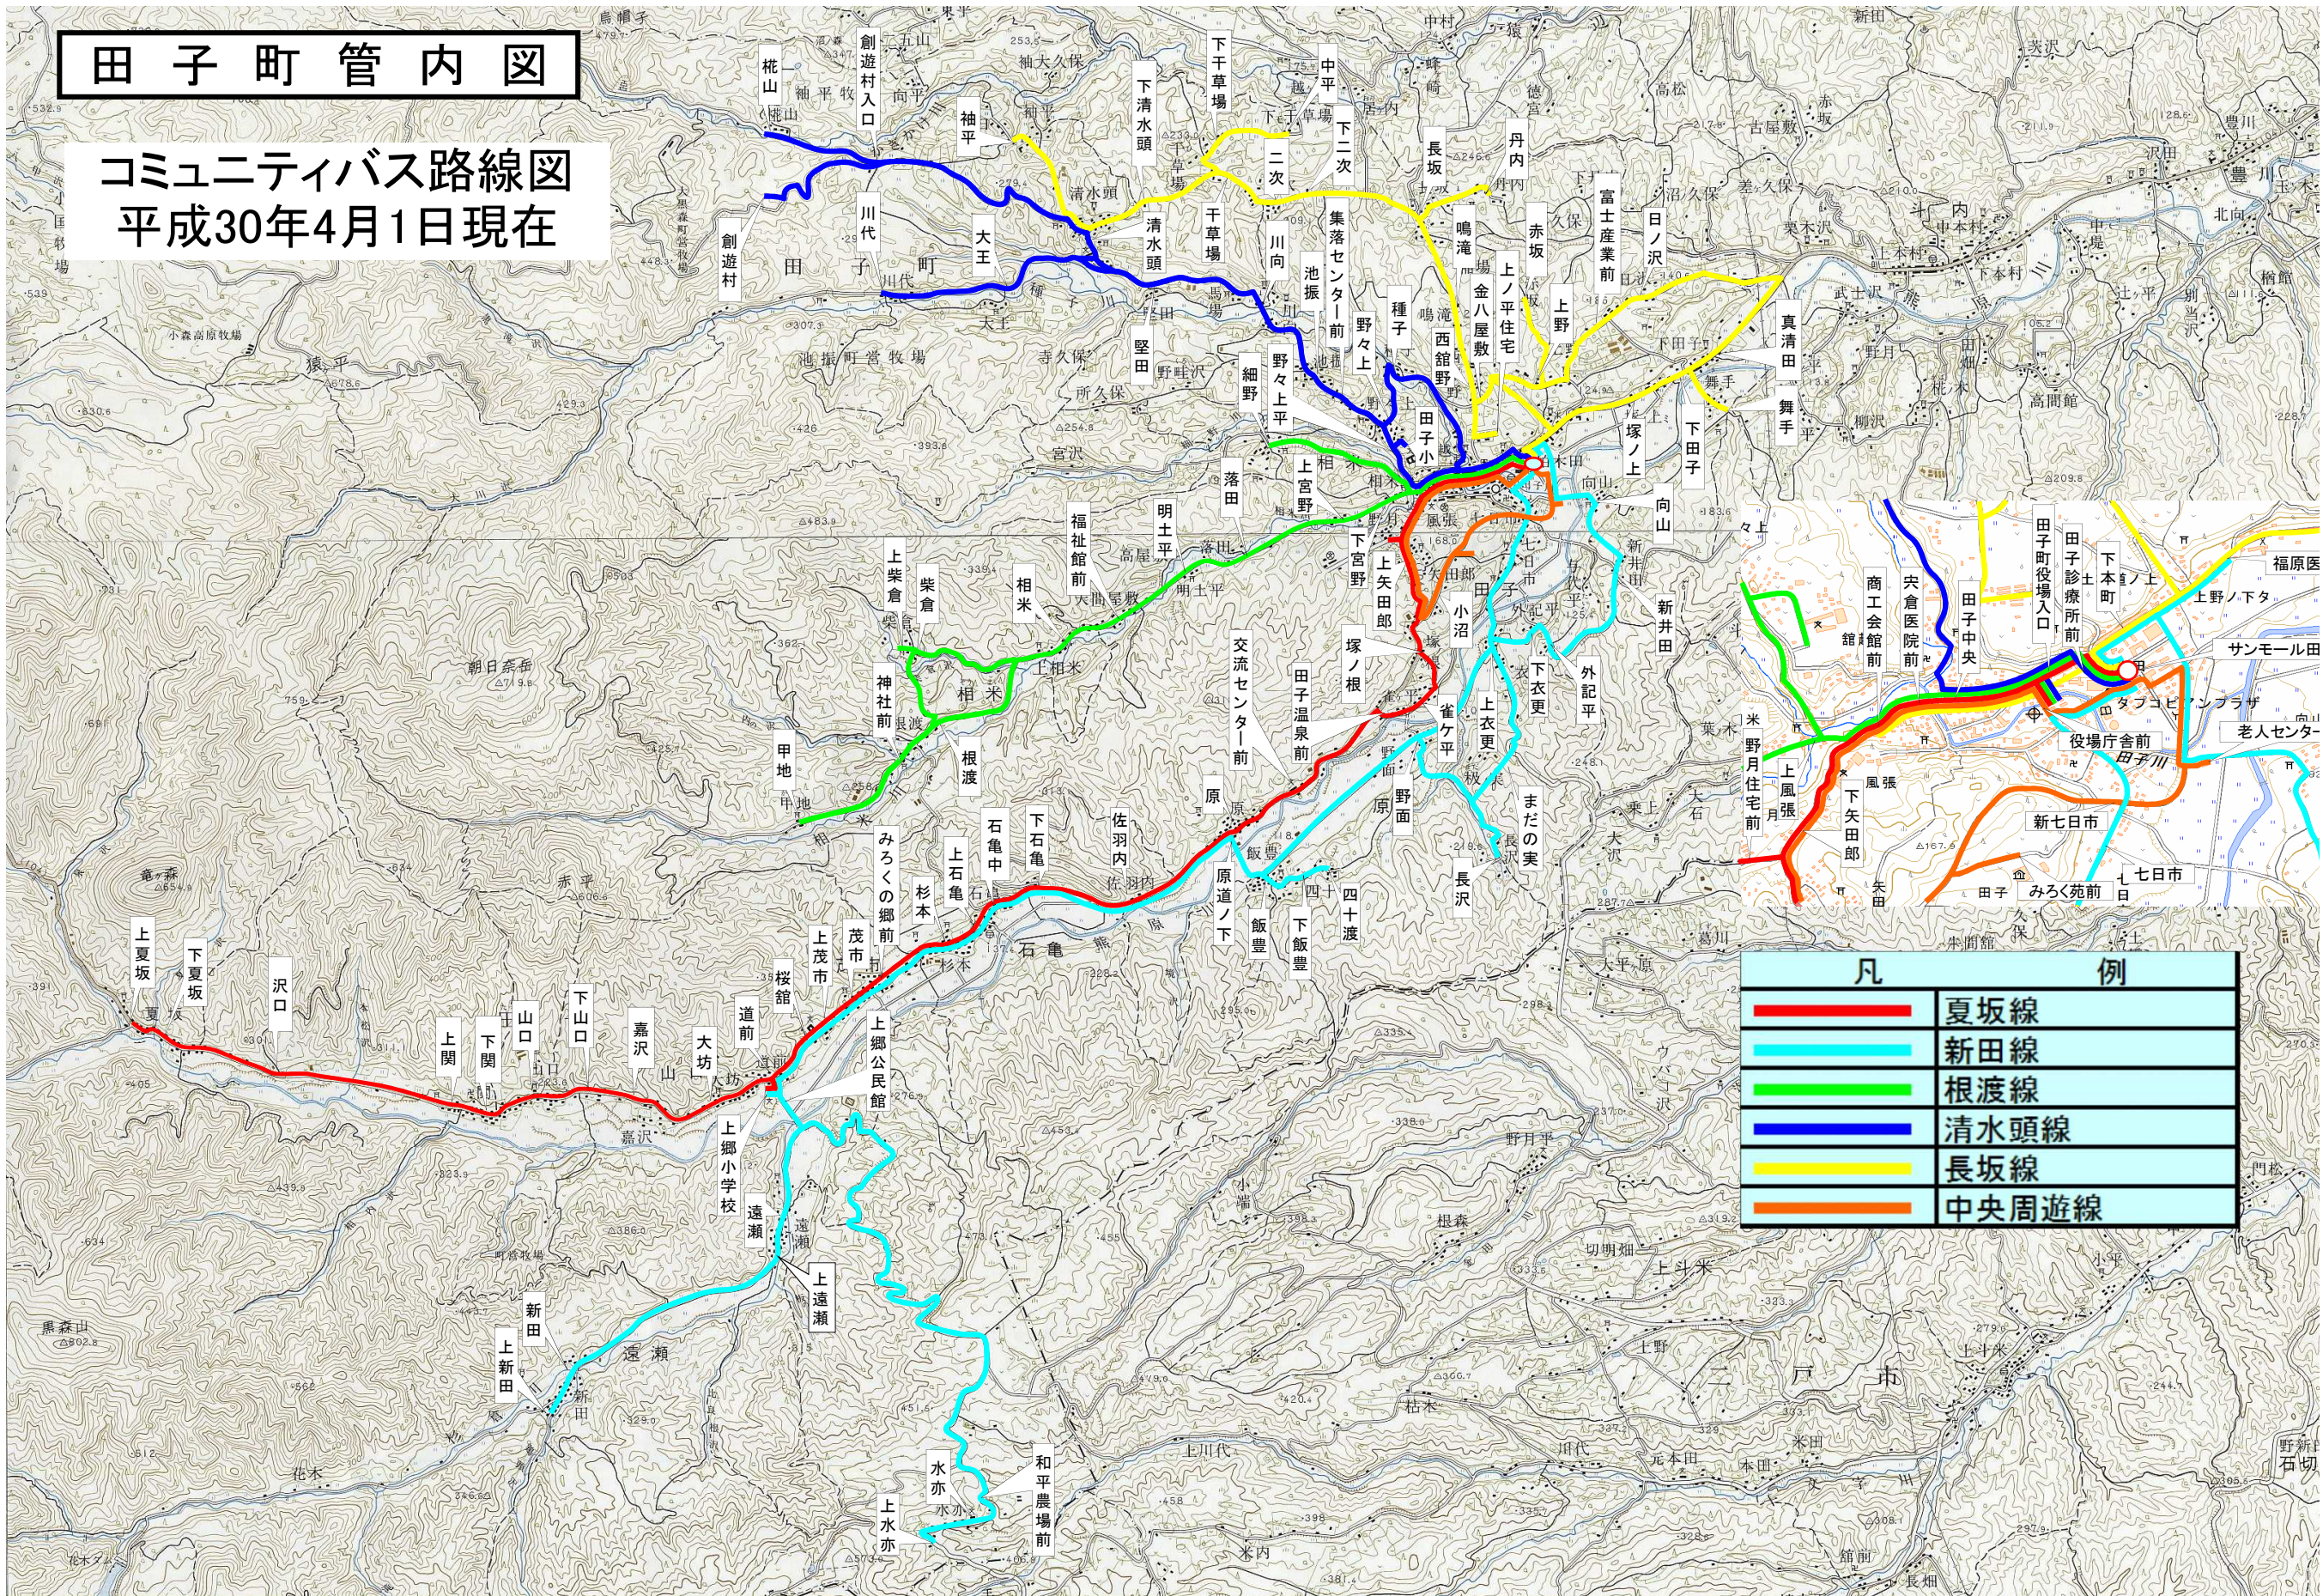

田子町管内図

コミュニティバス路線図 平成30年4月1日現在

凡	例
	夏坂線
	新田線
	根渡線
	清水頭線
	長坂線
	中央周遊線