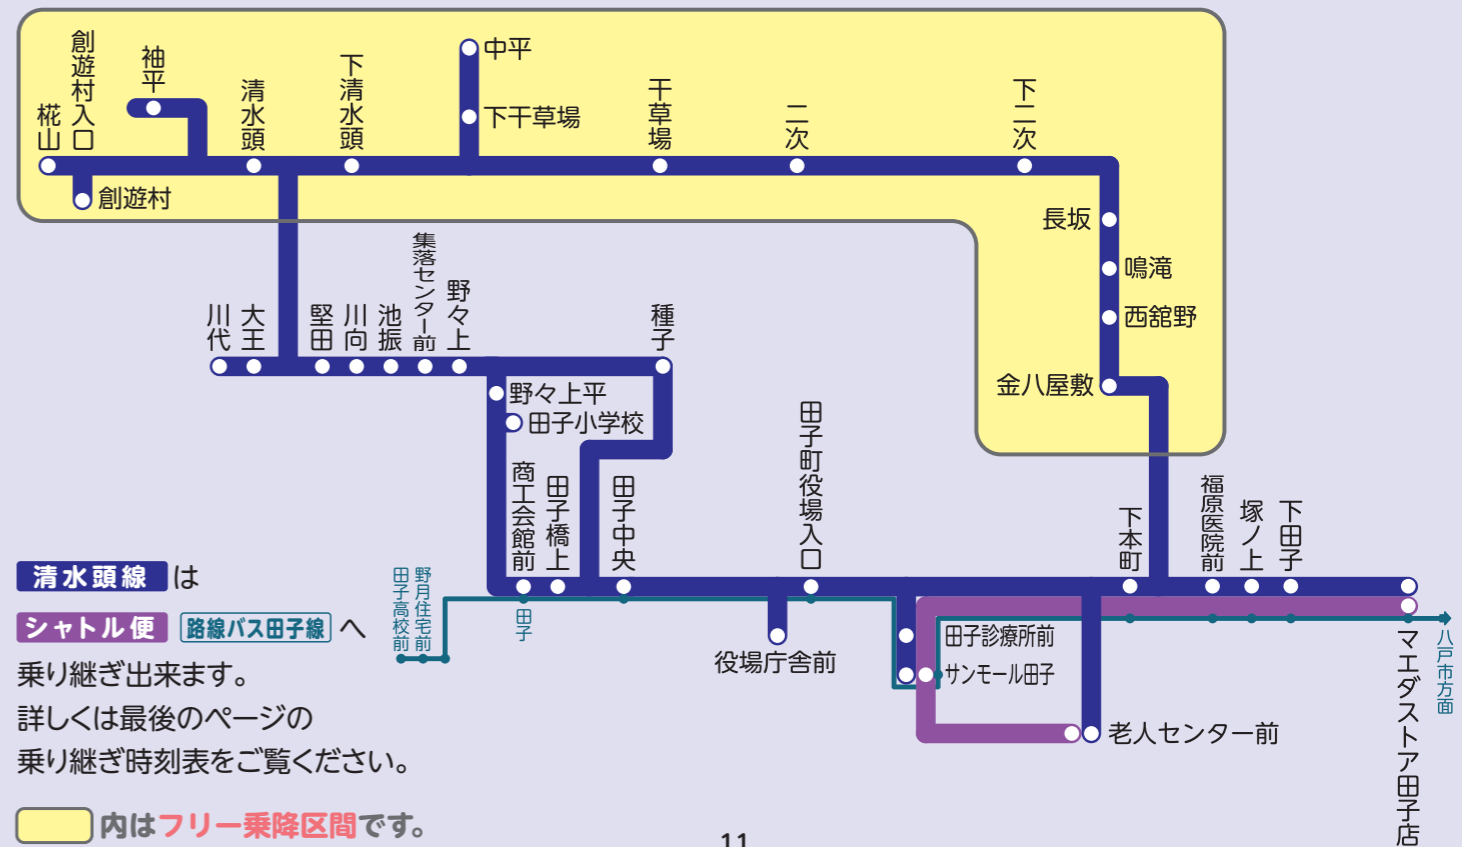

清水頭線 土日祝

清水頭線 清水頭行き

		夏期	冬期
路線バスのサンモール着	8:07	8:07	8:07
サンモール田子	9:52	9:52	9:52
下本町	9:53	9:53	9:53
金八屋敷	9:55	9:55	9:55
西館野	9:56	9:56	9:56
鳴滝	9:57	9:57	9:57
長坂	9:59	9:59	9:59
下二次	10:01	10:01	10:01
二次	10:02	10:02	10:02
干草場	10:03	10:03	10:03
下清水頭	10:05	10:05	10:05
清水頭	10:06	10:06	10:06
創遊村入口	10:12	-	-
創遊村	10:20	-	-
創遊村入口	10:23	-	-
清水頭	10:29	10:29	10:29
堅田	10:31	10:31	10:31
川向	10:33	10:33	10:33
池振	10:35	10:35	10:35
集落センター前	10:36	10:36	10:36
野々上平	10:37	10:37	10:37
商工会館前	10:38	10:38	10:38
田子橋上	10:38	10:38	10:38
田子中央	10:39	10:39	10:39
役場庁舎前	10:40	10:40	10:40
サンモール田子	10:41	10:41	10:41
路線バスのサンモール発	11:01	11:01	11:01

清水頭線 サンモール行き

		夏期	冬期
路線バスのサンモール着	16:09	16:09	16:09
サンモール田子	16:12	16:12	16:12
役場庁舎前	16:13	16:13	16:13
田子中央	16:14	16:14	16:14
田子橋上	16:15	16:15	16:15
商工会館前	16:15	16:15	16:15
野々上平	16:16	16:16	16:16
集落センター前	16:17	16:17	16:17
池振	16:18	16:18	16:18
川向	16:20	16:20	16:20
堅田	16:22	16:22	16:22
清水頭	16:24	16:24	16:24
創遊村入口	16:30	-	-
創遊村	16:33	-	-
創遊村	16:48	-	-
創遊村入口	16:51	-	-
清水頭	16:57	16:57	16:57
下清水頭	16:58	16:58	16:58
干草場	17:00	17:00	17:00
二次	17:01	17:01	17:01
下二次	17:02	17:02	17:02
長坂	17:04	17:04	17:04
鳴滝	17:06	17:06	17:06
西館野	17:07	17:07	17:07
金八屋敷	17:08	17:08	17:08
下本町	17:10	17:10	17:10
サンモール田子	17:11	17:11	17:11
路線バスのサンモール発	17:26	17:26	17:26