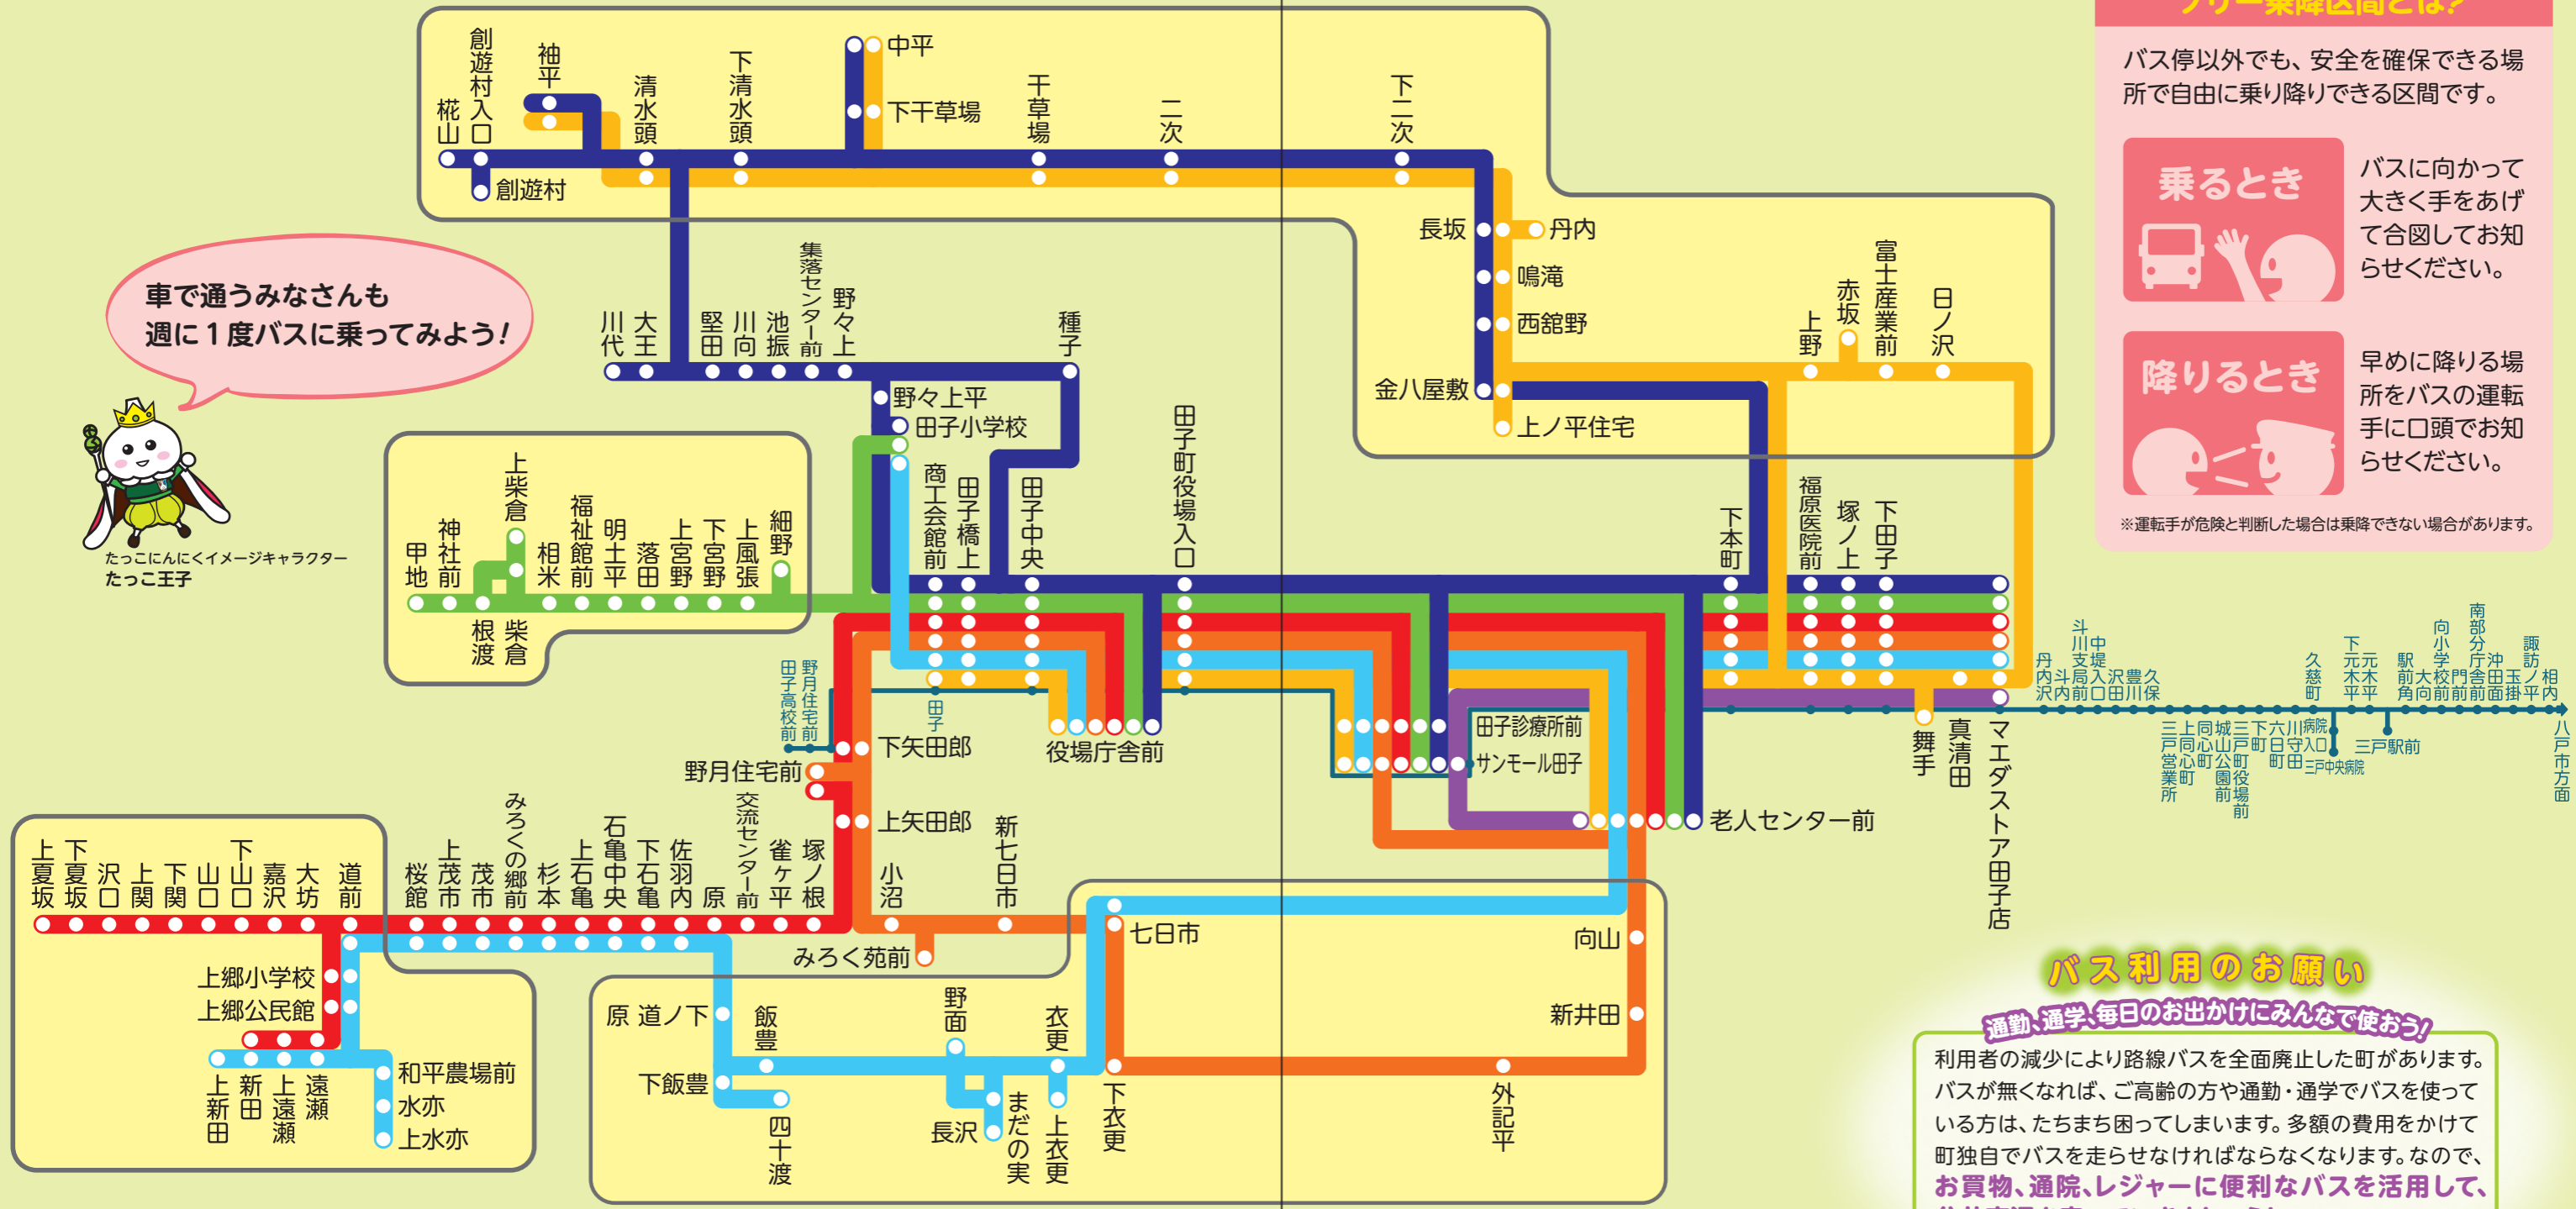

まで行って帰って来る乗り継ぎ例

※ご参考例です。実際の時刻表と照らし合わせてご利用ください。

田子町 2021年版 コミュニティバス 運行時刻表

『マエダストア田子店』に行けるようになりました

- 田子町コミュニティバスは、
- 町内の運賃1乗車100円
- 高校生以下無料
- 年末年始運休(12/31・1/1)

時刻表の黄色部分はフリー乗降区間です。

夏期 4/1 ~ 10/31 ※運行時期により、どちらか片方の時刻のみ運行しますのでご注意ください。
冬期 11/1 ~ 3/31

目次

路線図	2 ~ 3 ページ	夏坂線	4 ~ 5 ページ
新田線	6 ~ 7 ページ	新田・夏坂線	8 ページ
中央周遊線	9 ページ	清水頭線	10 ~ 11 ページ
長坂線	12 ページ	根渡線	13 ページ
野面・根渡線	14 ページ	シャトル便	15 ページ

田子町コミュニティバス 路線図

- 夏坂線
- 新田線
- 清水頭線
- 長坂線
- 根渡線
- 中央周遊線
- シャトル便
- 路線バス(田子線)

 内はフリー乗降区間です。

フリー乗降区間とは?

バス停以外でも、安全を確保できる場所で自由に乗り降りできる区間です。

乗るとき

バスに向かって大きく手をあげて合図してお知らせください。

降りるとき

早めに降りる場所をバスの運転手に口頭でお知らせください。

※運転手が危険と判断した場合は乗降できない場合があります。

車で通うみなさんも
週に1度バスに乗ってみよう!

たっこにんにくイメージキャラクター
たっこ王子

バス利用のお願い

通勤、通学、毎日のお出かけにみんなで使おう!

利用者の減少により路線バスを全面廃止した町があります。バスが無くなれば、ご高齢の方や通勤・通学でバスを使っている方は、たちまち困ってしまいます。多額の費用をかけて町独自でバスを走らせなければならなくなります。なので、**お買物、通院、レジャーに便利なバスを活用して、公共交通を守っていきましょう!**