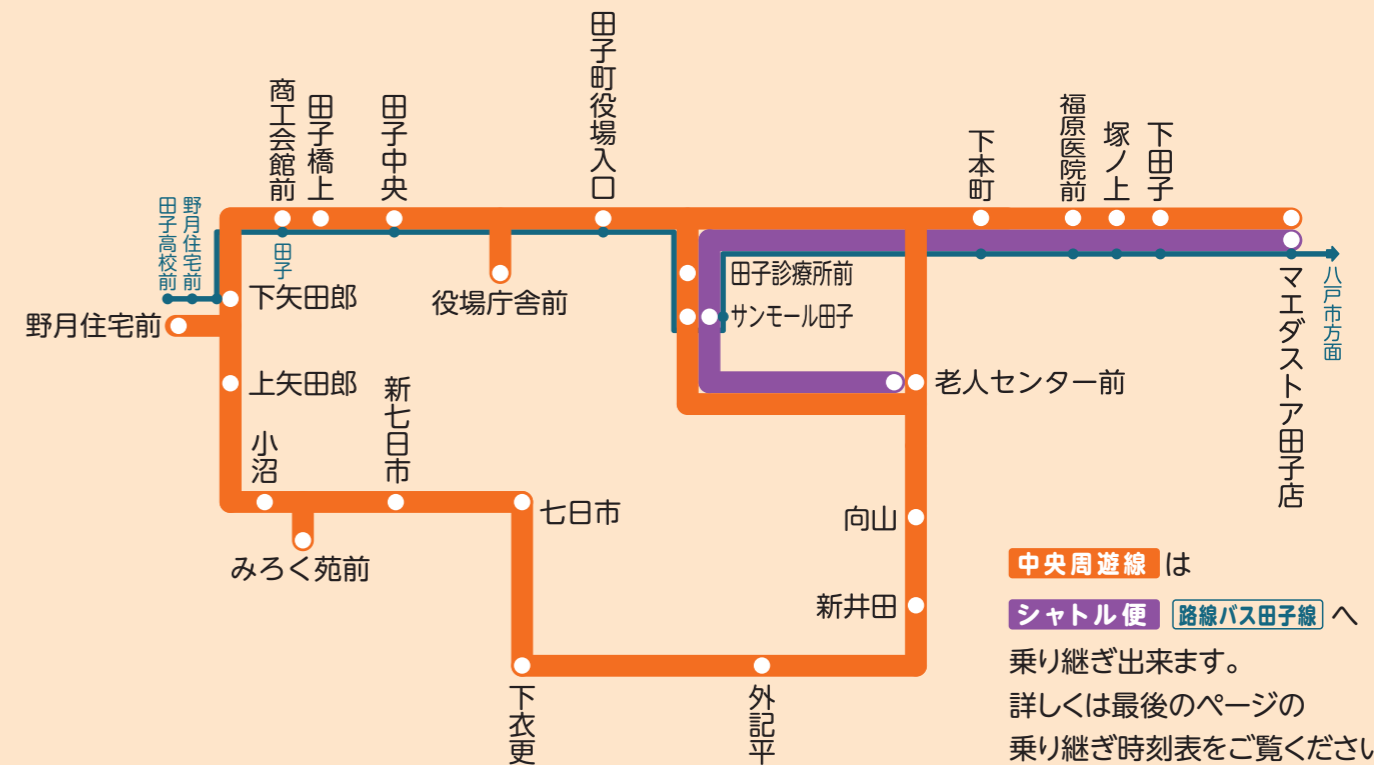

新田線・夏坂線 夏坂・新田・水亦行き

	夏期	冬期
路線バスのサンモール着	18:01	18:01
サンモール田子	18:26	18:05
役場庁舎前	18:27	18:06
田子中央	18:28	18:07
商工会館前	18:29	18:08
田子小学校	18:31	18:10
商工会館前	18:33	18:12
下矢田郎	18:34	18:13
上矢田郎	18:35	18:14
塚ノ根	18:37	18:16
雀ヶ平	18:38	18:17
交流センター前	18:41	18:20
原	18:42	18:21
佐羽内	18:44	18:23
下石亀	18:46	18:25
石亀中央	18:47	18:26
上石亀	18:47	18:26
杉本	18:48	18:27
みろくの郷前	18:49	18:28
茂市	18:50	18:29
上茂市	18:51	18:30
桜館	18:51	18:30
道前	18:52	18:31
大坊	18:53	18:32
嘉沢	18:54	18:33
下山口	18:55	18:34
山口	18:56	18:35
下関	18:57	18:36
上関	18:58	18:37
沢口	19:00	18:39
下夏坂	19:01	18:40
上夏坂	19:02	18:41
上夏坂	19:07	18:46
下夏坂	19:08	18:47
沢口	19:09	18:48
上関	19:11	18:50
下関	19:12	18:51
山口	19:13	18:52
下山口	19:14	18:53
嘉沢	19:15	18:54
大坊	19:16	18:55
道前	19:17	18:56
上郷公民館	19:18	18:57
遠瀬	19:20	18:59
上遠瀬	19:21	19:00
新田	19:24	19:03
上遠瀬	19:27	19:06
遠瀬	19:28	19:07
和平農場前	19:40	19:19
水亦	19:42	19:21
上水亦	19:43	19:22

中央周遊線 平日のみ

中央周遊線 新井田・七日市・みろく苑周り

路線バスのサンモール着	9:05
サンモール田子	9:56
向山	9:58
新井田	10:00
外記平	10:03
下衣更	10:04
七日市	10:06
新七日市	10:06
みろく苑前	10:08
小沼	10:10
上矢田郎	10:12
野月住宅前	10:13
下矢田郎	10:14
商工会館前	10:15
田子橋上	10:15
田子中央	10:16
役場庁舎前	10:16
老人センター前	10:19
サンモール田子	10:21
田子診療所前	10:22
下本町	10:23
福原医院前	10:24
塚ノ上	10:25
下田子	10:26
マエダストア田子店	10:27
下田子	10:28
塚ノ上	10:29
福原医院前	10:30
下本町	10:31
サンモール田子	10:32
路線バスのサンモール発	11:01

中央周遊線 下田子・田子中央・みろく苑周り

路線バスのサンモール着	12:28
サンモール田子	13:22
下本町	13:23
福原医院前	13:24
塚ノ上	13:25
下田子	13:26
マエダストア田子店	13:27
下田子	13:28
塚ノ上	13:29
福原医院前	13:30
老人センター前	13:32
サンモール田子	13:34
田子診療所前	13:35
田子町役場入口	13:36
役場庁舎前	13:37
田子中央	13:38
田子橋上	13:39
商工会館前	13:39
下矢田郎	13:40
野月住宅前	13:41
上矢田郎	13:42
小沼	13:44
みろく苑前	13:46
新七日市	13:48
七日市	13:48
下衣更	13:50
外記平	13:51
新井田	13:54
向山	13:56
サンモール田子	13:58
路線バスのサンモール発	14:33