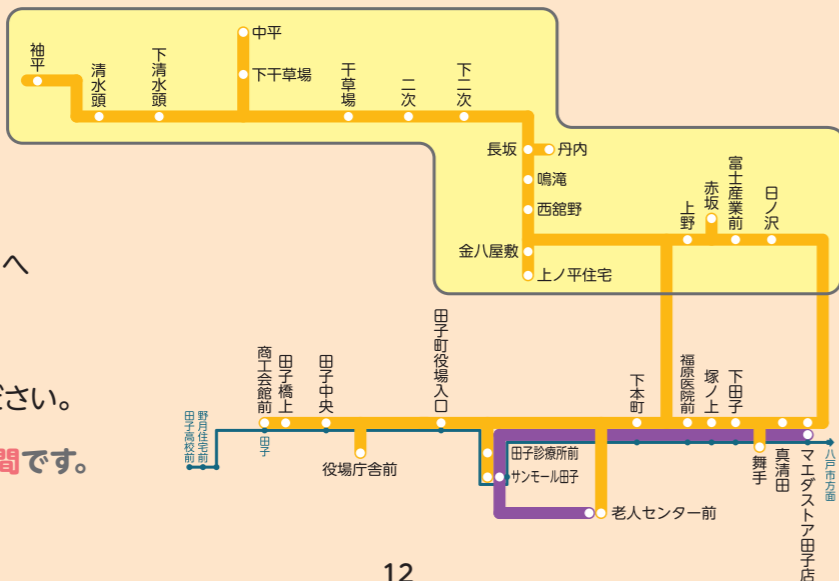

長坂線 平日のみ

長坂線 袖平行き

路線バスのサンモール着	8:07	12:28
商工会館前	-	12:30
田子橋上	-	12:30
田子中央	-	12:31
役場庁舎前	-	12:31
老人センター前	-	12:33
サンモール田子	8:12	12:34
田子診療所前	-	12:35
下本町	8:13	12:36
福原医院前	-	12:37
塚ノ上	-	12:38
下田子	-	12:39
舞手	-	12:40
真清田	-	12:41
マエダストア田子店	-	12:42
日ノ沢	-	12:47
富士産業前	-	12:48
赤坂	-	12:50
上野	-	12:54
金八屋敷	8:15	12:56
上ノ平住宅	-	12:58
西館野	8:16	13:01
鳴滝	8:17	13:02
丹内	8:22	13:07
長坂	8:24	13:09
下二次	8:26	13:11
二次	8:27	13:12
干草場	8:28	13:13
下干草場	-	13:14
中平	-	13:16
下干草場	-	13:19
下清水頭	8:30	13:21
清水頭	8:31	13:22
袖平	8:33	13:24

長坂線 サンモール行き

袖平	8:38	13:32
清水頭	8:40	13:34
下清水頭	8:41	13:35
下干草場	8:43	-
中平	8:46	-
下干草場	8:48	-
干草場	8:49	13:37
二次	8:50	13:38
下二次	8:51	13:39
丹内	8:56	13:44
長坂	8:58	13:46
鳴滝	9:00	13:48
西館野	9:01	13:49
上ノ平住宅	9:04	-
金八屋敷	9:06	13:50
上野	9:08	-
赤坂	9:10	-
富士産業前	9:14	-
日ノ沢	9:15	-
マエダストア田子店	9:18	-
真清田	9:19	-
舞手	9:22	-
下田子	9:23	-
塚ノ上	9:24	-
福原医院前	9:25	-
下本町	9:26	13:52
サンモール田子	9:27	13:53
田子診療所前	9:28	-
田子町役場入口	9:29	-
田子中央	9:29	-
田子橋上	9:30	-
商工会館前	9:31	-
田子橋上	9:31	-
田子中央	9:32	-
役場庁舎前	9:32	-
老人センター前	9:34	-
路線バスのサンモール発	9:31	14:33

長坂線 は シャトル便 路線バス田子線 へ

乗り継ぎ出来ます。
詳しくは最後のページの
乗り継ぎ時刻表をご覧ください。

内はフリー乗降区間です。

根渡線 平日のみ

根渡線 根渡行き

路線バスのサンモール着	9:05	夏期 14:02	冬期 14:02
マエダストア田子店	-	14:19	14:19
下田子	-	14:20	14:20
塚ノ上	-	14:21	14:21
福原医院前	-	14:22	14:22
老人センター前	-	14:24	14:24
サンモール田子	9:25	14:25	14:25
田子診療所前	-	14:26	14:26
田子町役場入口	-	14:27	14:27
役場庁舎前	9:26	14:28	14:28
田子中央	9:27	14:29	14:29
田子橋上	9:28	14:30	14:30
商工会館前	9:28	14:30	14:30
細野	-	14:33	14:33
上風張	9:29	14:37	14:37
下宮野	9:29	14:37	14:37
上宮野	9:30	14:38	14:38
落田	9:32	14:40	14:40
明土平	9:34	14:42	14:42
福祉館前	9:36	14:44	14:44
相米	9:37	14:45	14:45
柴倉	-	14:50	14:50
上柴倉	-	14:50	14:50
柴倉	-	14:51	14:51
根渡	9:40	14:53	14:56
神社前	9:41	14:54	14:57
甲地	9:43	14:56	14:59