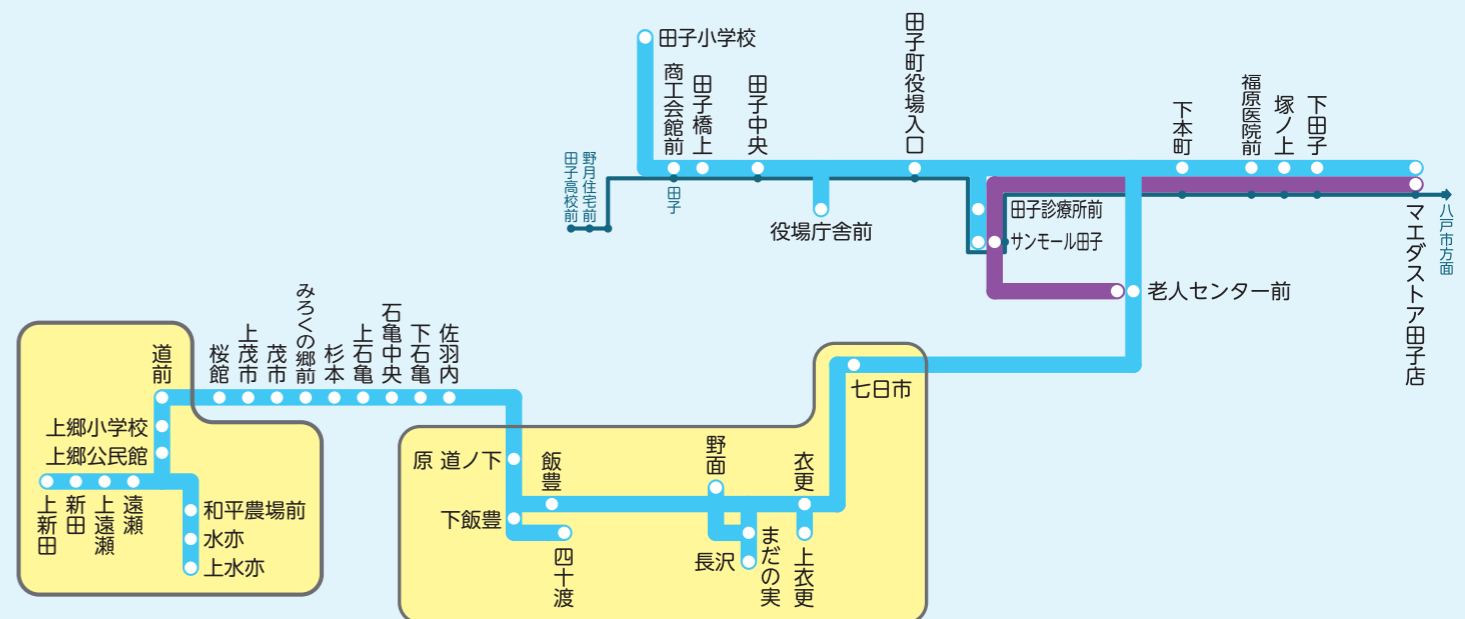

新田線 土日祝

新田線 新田・水亦行き

路線バスのサンモール着	12:28
サンモール田子	12:34
七日市	12:37
上衣更	12:39
野面	12:41
飯豊	12:44
原道ノ下	12:45
佐羽内	12:47
下石亀	12:49
石亀中央	12:50
上石亀	12:50
杉本	12:51
みろくの郷前	12:52
茂市	12:53
上茂市	12:54
桜館	12:54
道前	12:55
上郷公民館	12:56
遠瀬	12:58
上遠瀬	12:59
新田	13:02
上遠瀬	13:05
遠瀬	13:06
和平農場前	13:18
水亦	13:20
上水亦	13:21

新田線 サンモール行き

上水亦	9:00	13:32
水亦	9:01	13:33
和平農場前	9:03	13:35
遠瀬	9:15	13:47
上遠瀬	9:16	13:48
新田	9:19	13:51
上遠瀬	9:22	13:54
遠瀬	9:23	13:55
上郷公民館	9:25	13:57
道前	9:26	13:58
桜館	9:27	13:59
上茂市	9:27	13:59
茂市	9:28	14:00
みろくの郷前	9:29	14:01
杉本	9:30	14:02
上石亀	9:31	14:03
石亀中央	9:31	14:03
下石亀	9:32	14:04
佐羽内	9:34	14:06
原道ノ下	9:36	14:08
飯豊	9:37	14:09
野面	9:40	14:12
上衣更	9:42	14:14
七日市	9:44	14:16
サンモール田子	9:47	14:19
路線バスのサンモール発	11:01	14:33

新田線 は シャトル便 路線バス田子線 へ乗り継ぎ出来ます。
詳しくは最後のページの乗り継ぎ時刻表をご覧ください。

内はフリー乗降区間です。