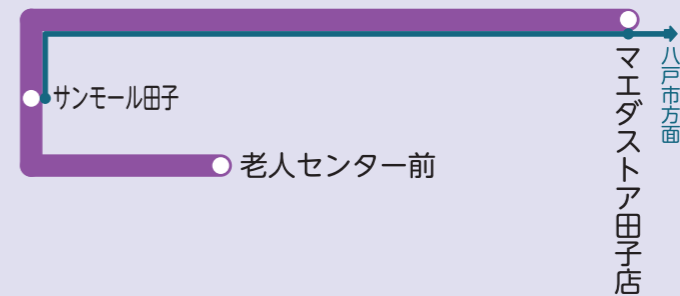

※ 部分はスクールバス用の時刻です。運行が無い場合もございます。

みんなの利用でバスの運行が続くんだね♪

たっこにんくイメージキャラクター たっこ王子

路線バスのご利用に嬉しいお知らせです!

田子～八戸直通便運行! 乗継なし! 1日1往復!

行き 田子 6:05 発 → 三戸営業所 [降車なし] → ラピア 7:41 着

帰り ラピア 18:37 発 → 三戸営業所 [降車なし] → 田子 20:18 着

路線バス田子線 が安くなります!

これまでの例 田子高校前～下田子 田子町内の運賃1乗車 220円

一部町が負担することで 田子町内の運賃1乗車 **100円**に

「乗継支援企画乗車券」 が安くなります!

これまでの例 田子→三戸営業所 [乗継乗車券]→ラピア 片道 520円+320円=840円

320円分を町が負担することで 片道 **520円**に

みんなで八戸1day(ワンデー)パス[圏域版]

利用可能日 土曜・日曜・祝日 **好評販売中!**

販売料金 1日券:1800円(4名まで)

八戸圏域8市町村で使える1日乗り放題の乗車券です。

お問合せ先▶ 南部バス三戸(営) ☎ 0179-22-2318

シャトル便 平日のみ (3ヶ所のみ運行となります。その他には停まりません。)

シャトル便

老人センター前	11:20	11:50
サンモール田子	11:22	11:52
マエダストア田子店	11:27	11:57
マエダストア田子店	11:30	12:00
サンモール田子	11:35	12:05
老人センター前	11:37	12:07

シャトル便 は 路線バス田子線 へ乗り継ぎ出来ます。詳しくは最後のページの乗り継ぎ時刻表をご覧ください。