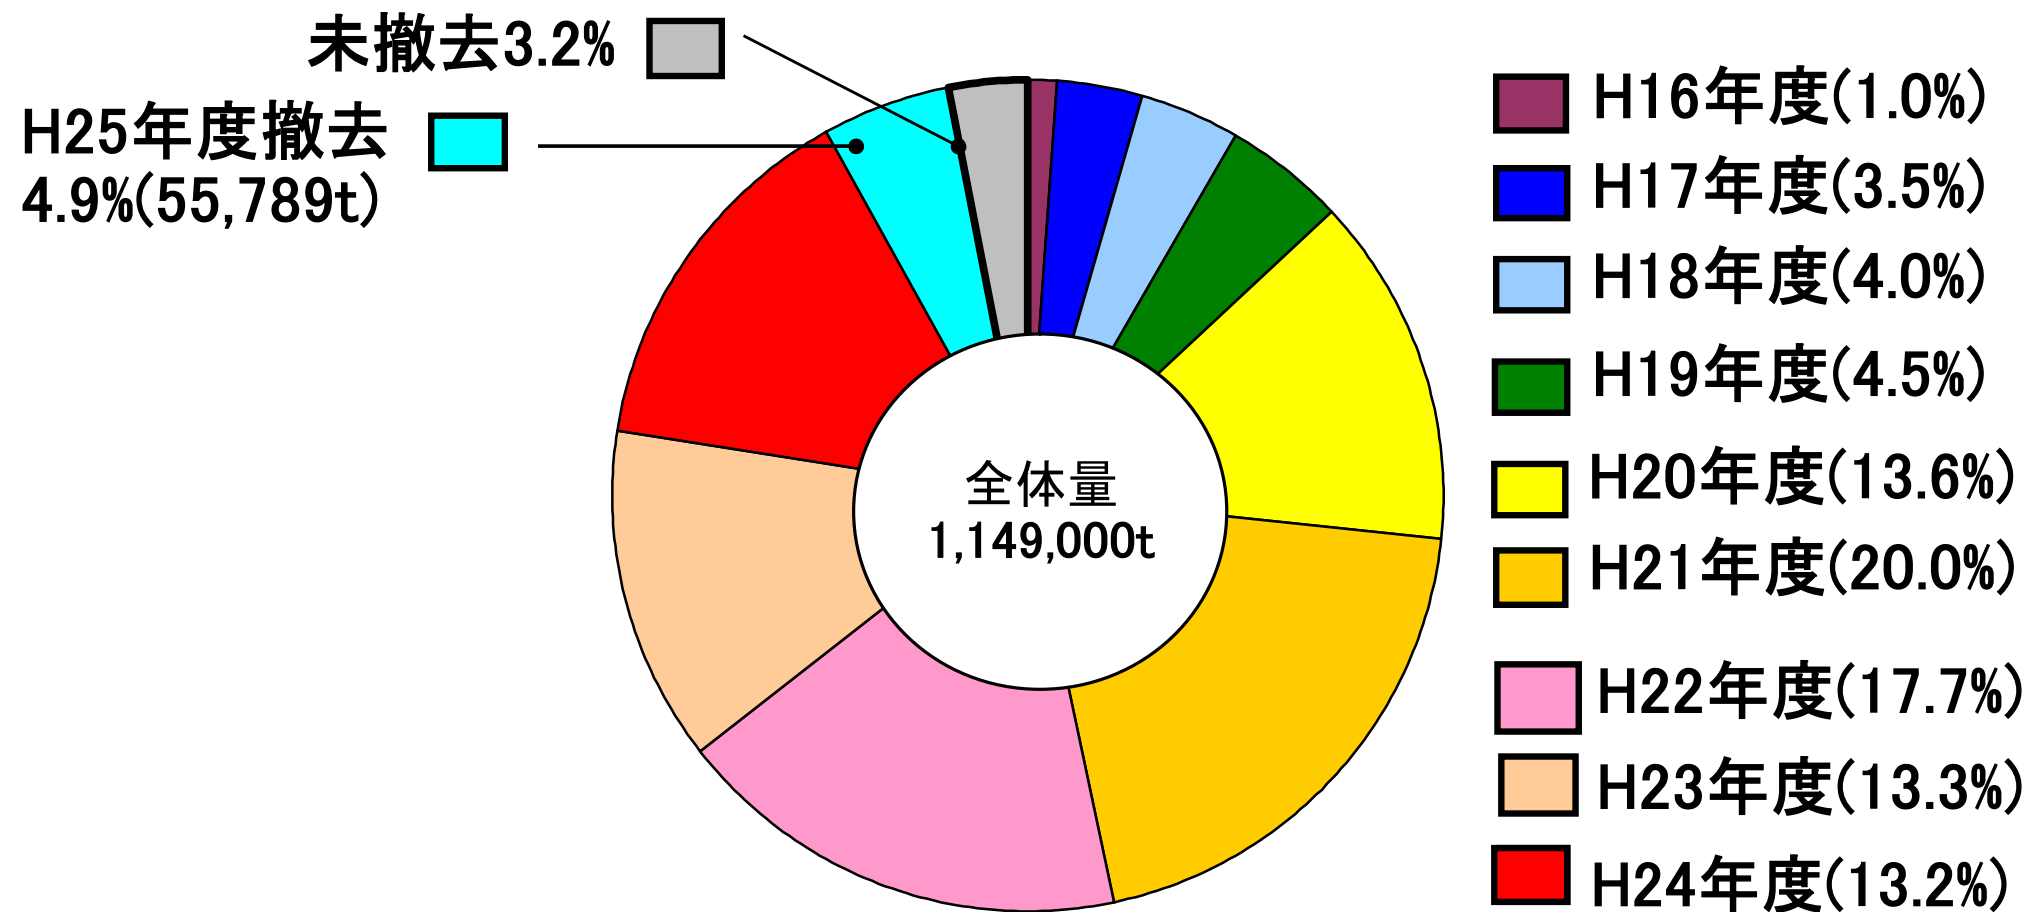

青森県撤去予定総量(1,149,000t)に対する撤去実績

(平成25年7月末日現在)

	平成16~24年度	平成25年度	撤去実績計	合計
撤去実績	1,056,985	55,789	1,112,775	1,149,000
撤去進捗率	92.0%	4.9%	96.8%	100.0%

岩手県撤去予定総量(357,802t)に対する撤去実績

(平成25年7月末日現在)

	平成16~24年度	平成25年度	撤去実績計	合計
撤去実績	336,105	6,328	342,433	357,802
撤去進捗率	93.9%	1.8%	95.7%	100.0%