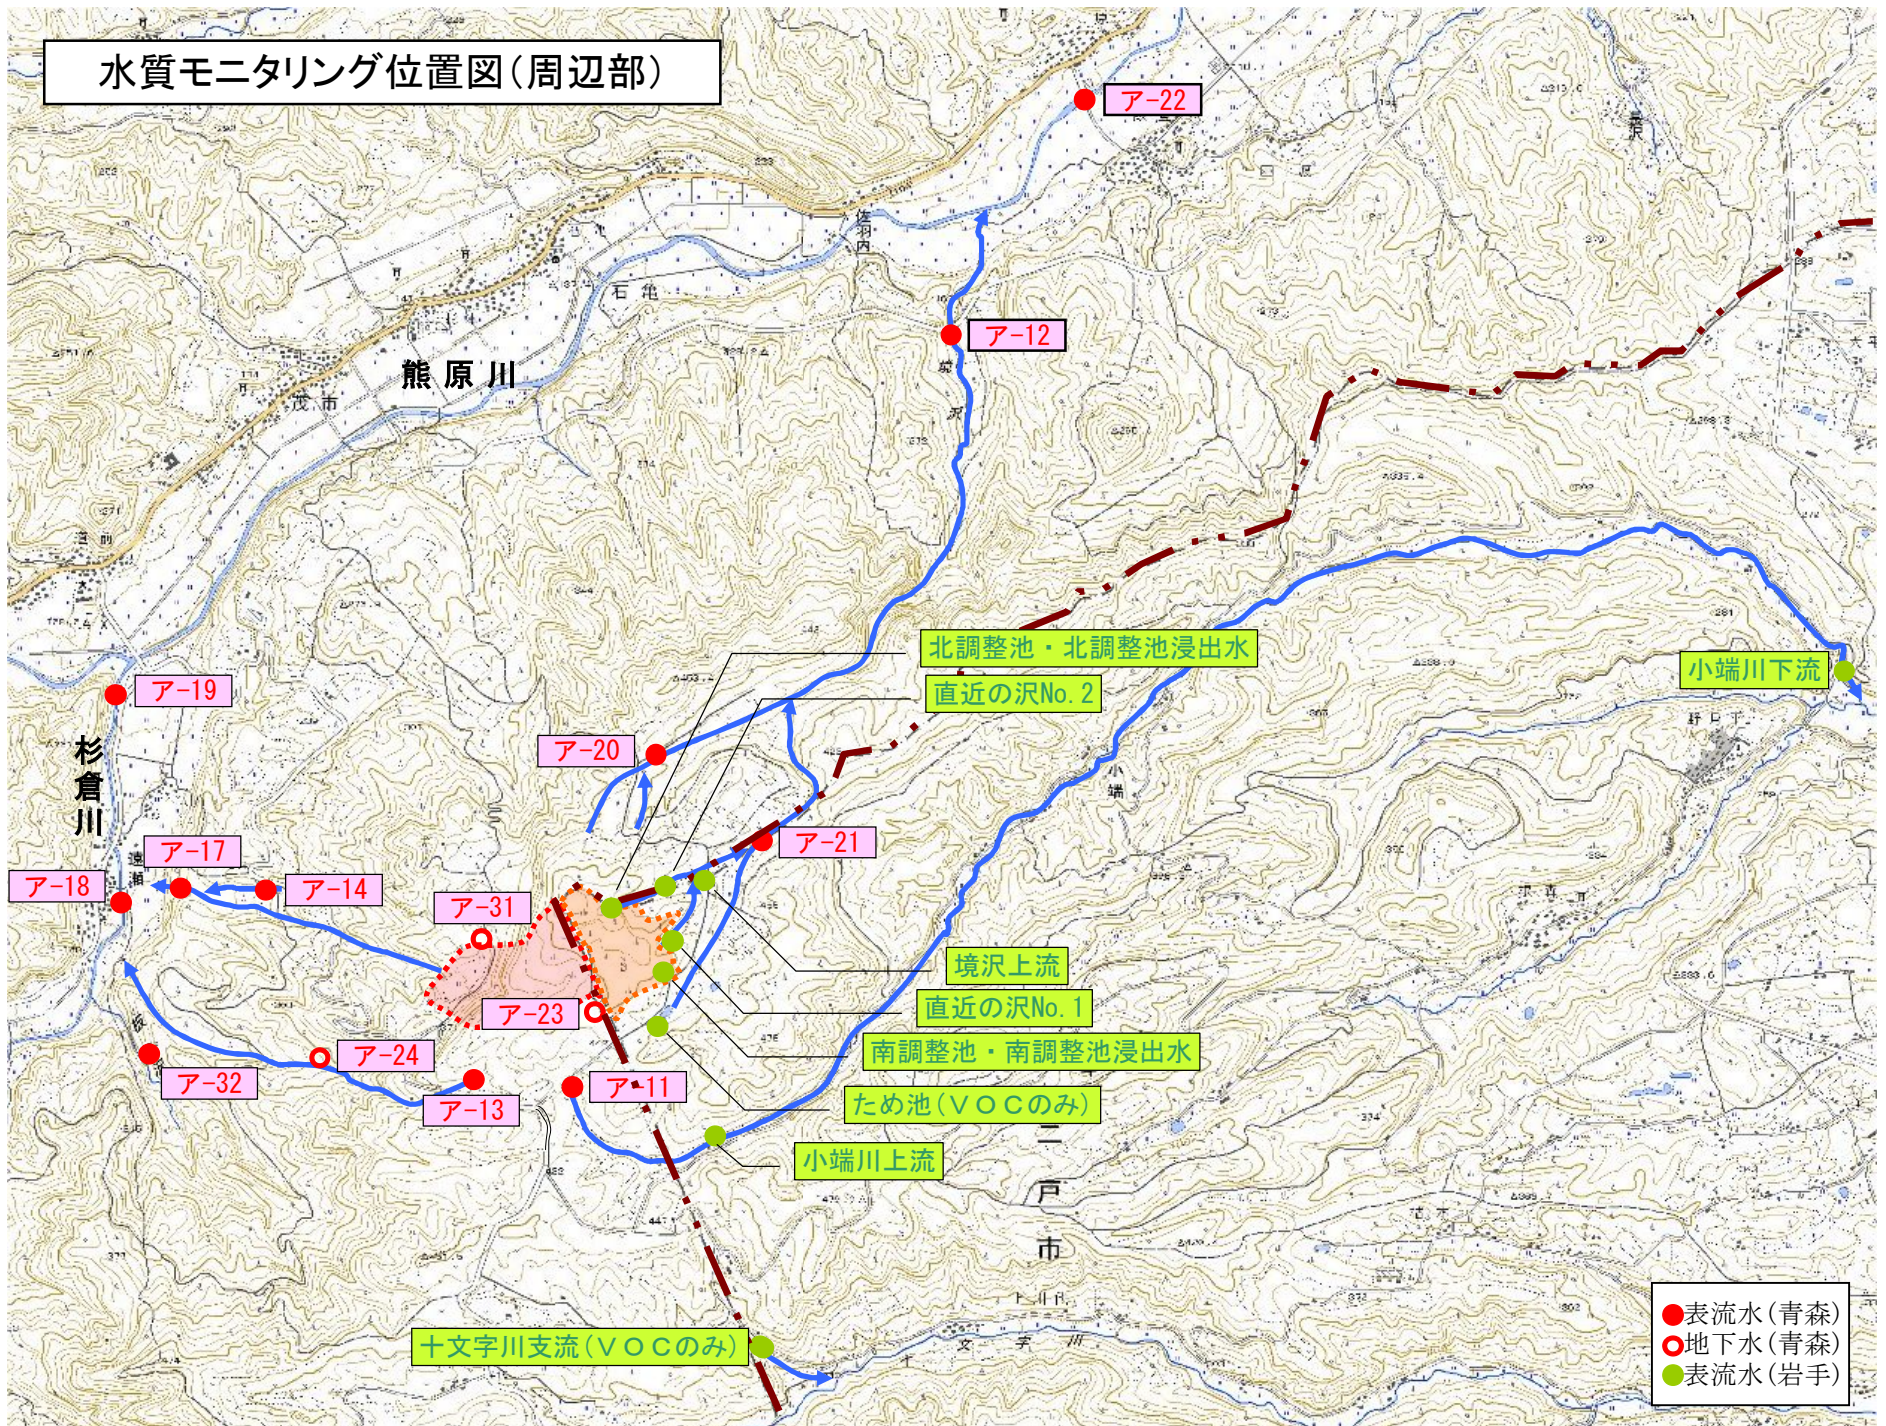

# 水質モニタリング位置図(周辺部)

- 表流水 (青森)
- 地下水 (青森)
- 表流水 (岩手)