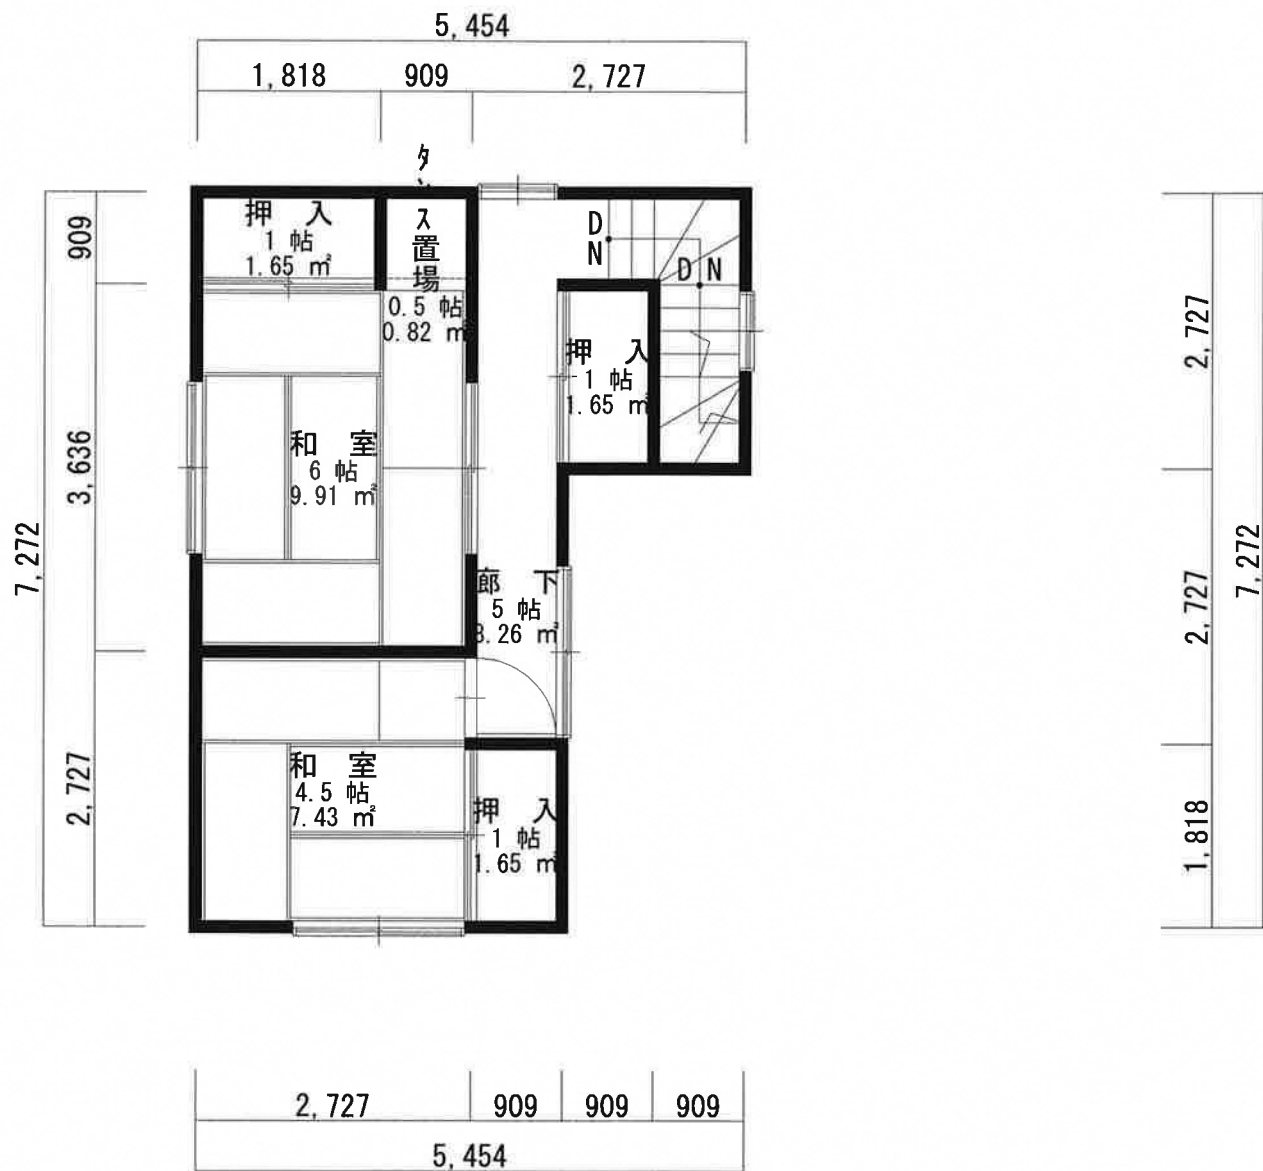

床面積	
1階	68.58m ² (20.74坪)
2階	31.39m ² (9.49坪)
延面積	99.97m ² (30.23坪)

床面積	
1階	68.58m ² (20.74坪)
2階	31.39m ² (9.49坪)
延面積	99.97m ² (30.23坪)