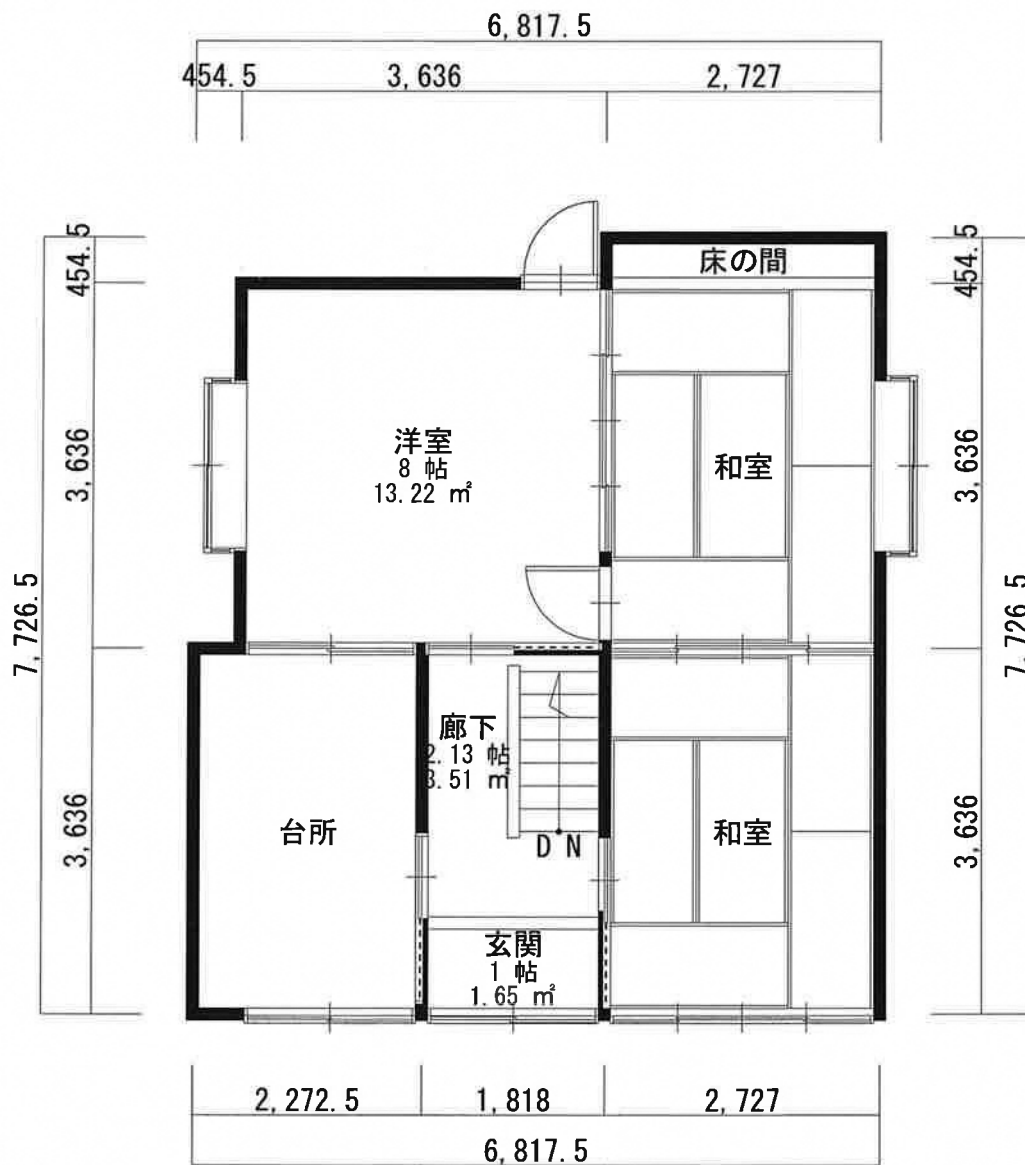

1階

床面積	
地階	49.57㎡ (14.99坪)
1階	49.16㎡ (14.87坪)
延面積	98.73㎡ (29.86坪)

2階

床面積	
地階	49.57 m ² (14.99坪)
1階	49.16 m ² (14.87坪)
延面積	98.73 m ² (29.86坪)