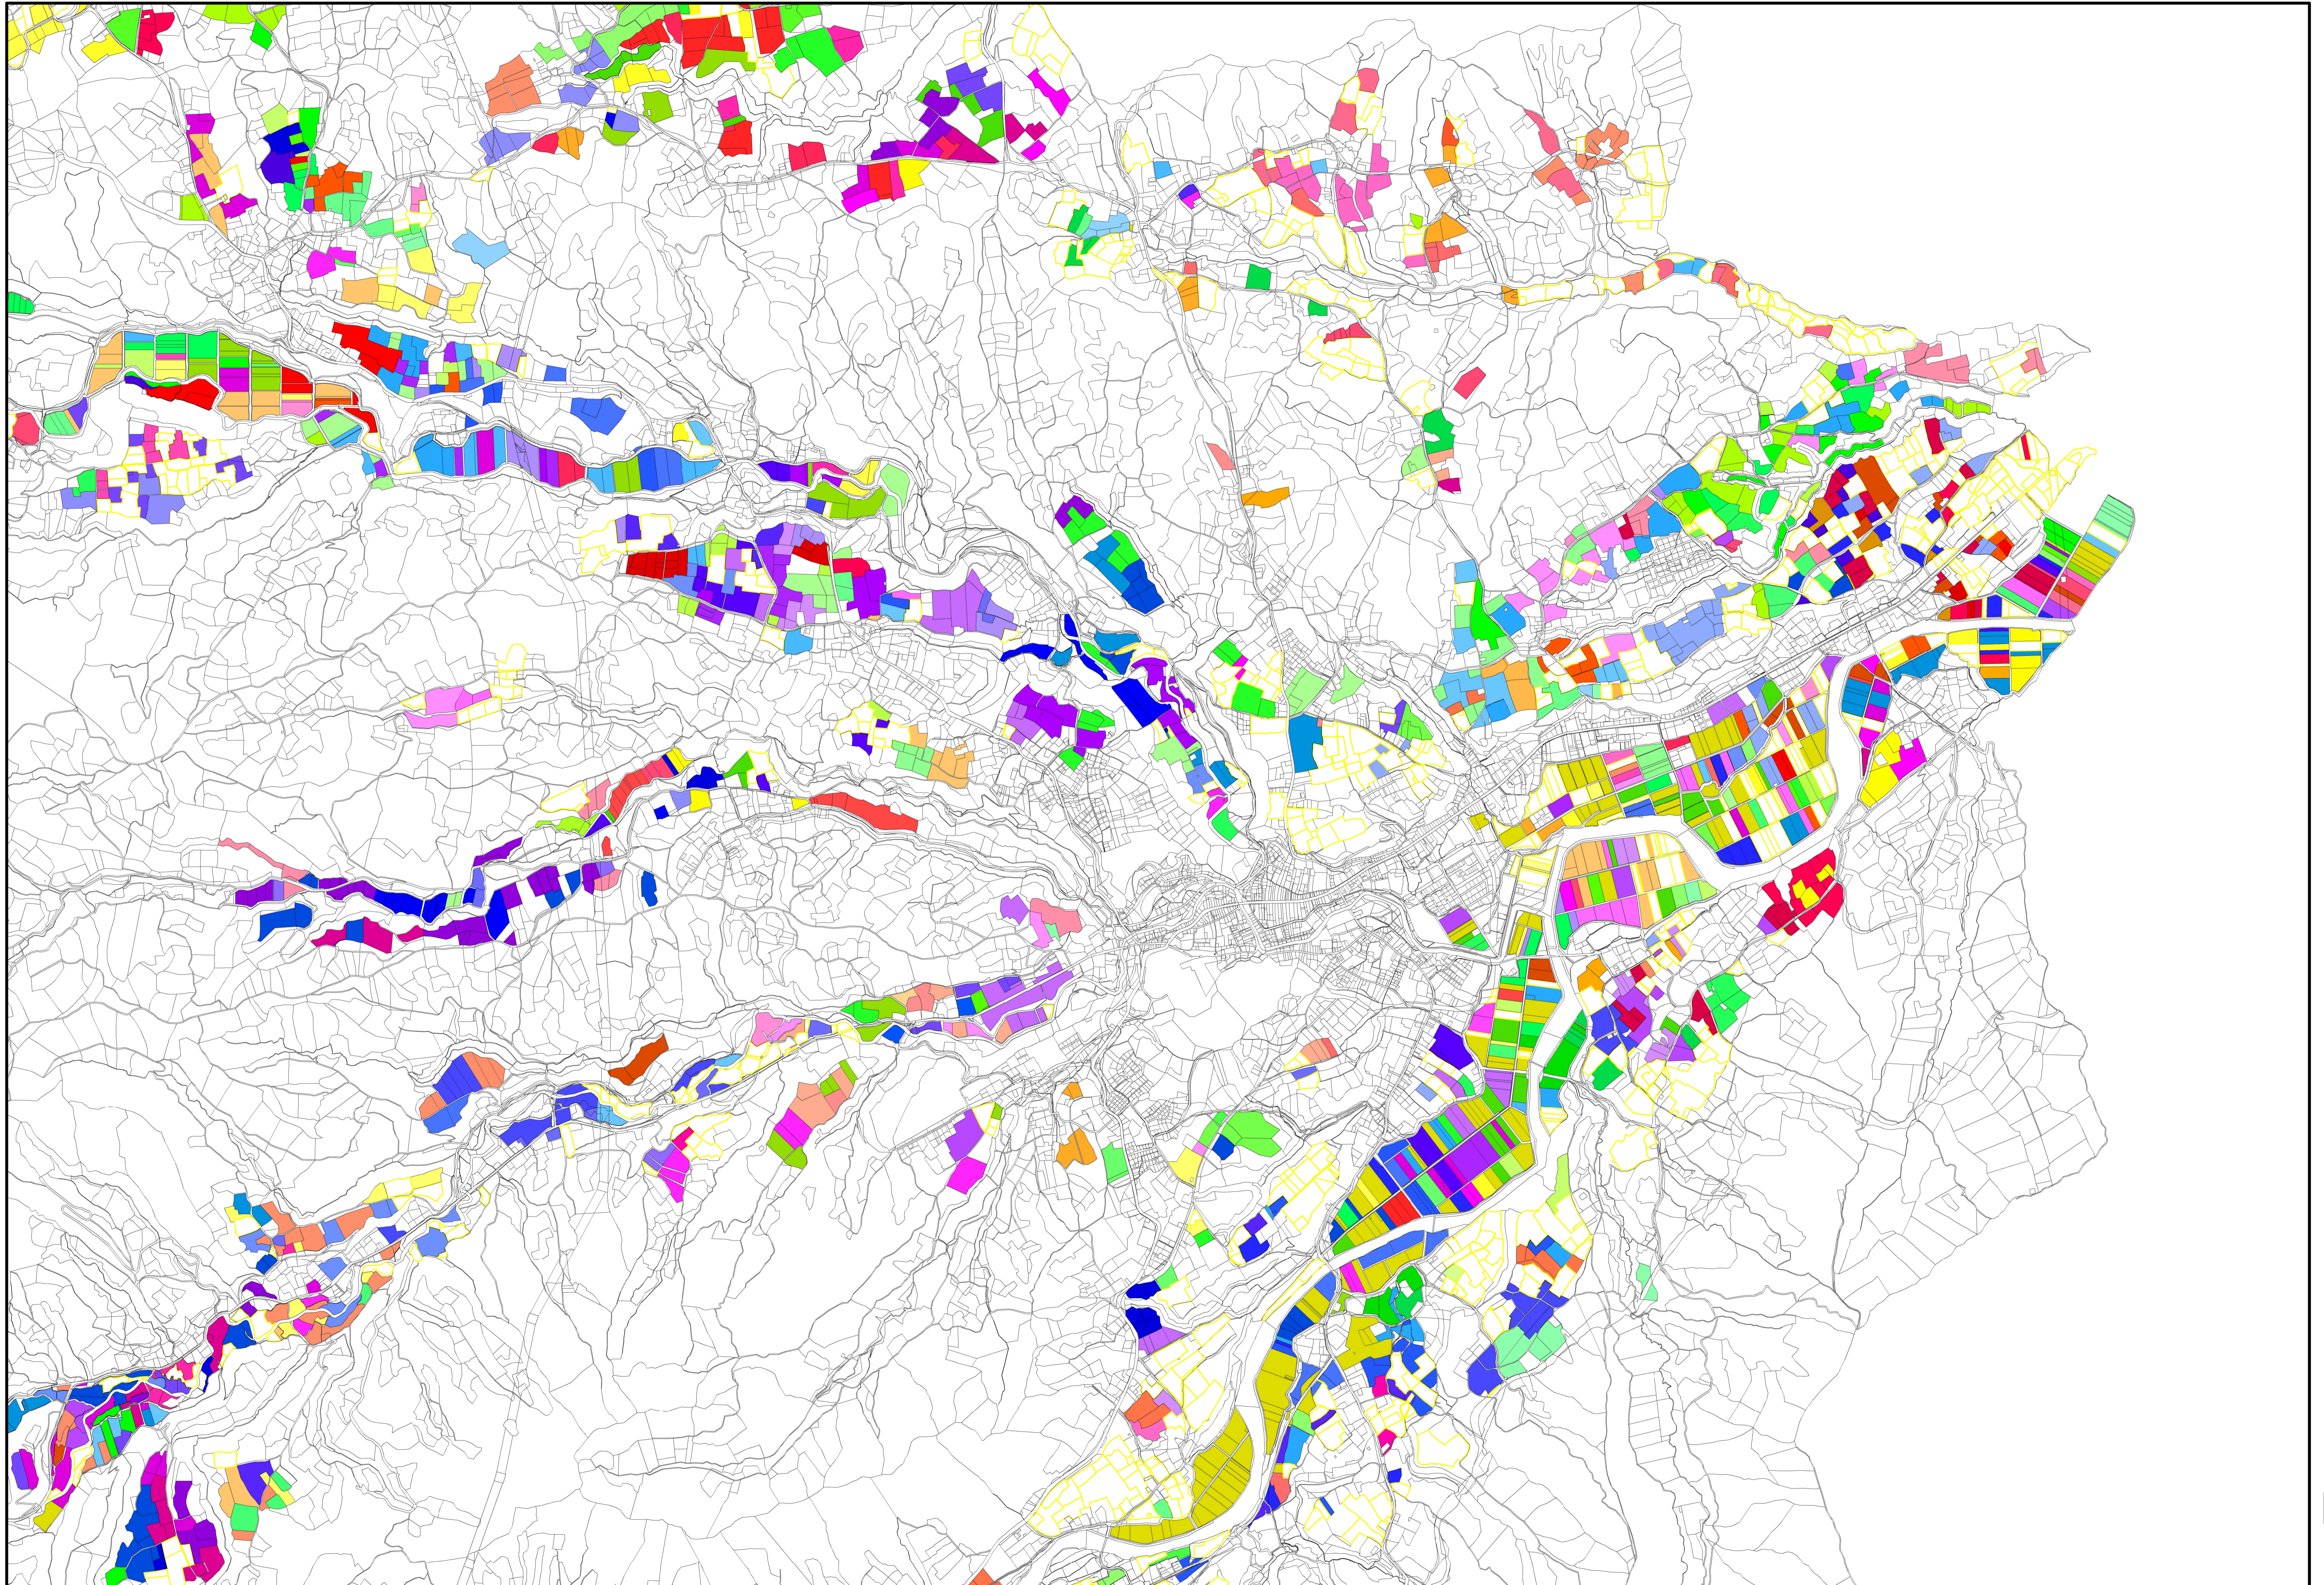

地域計画目標地図

凡例
今後検討

S=1:10000
1000.0
2000.0 m