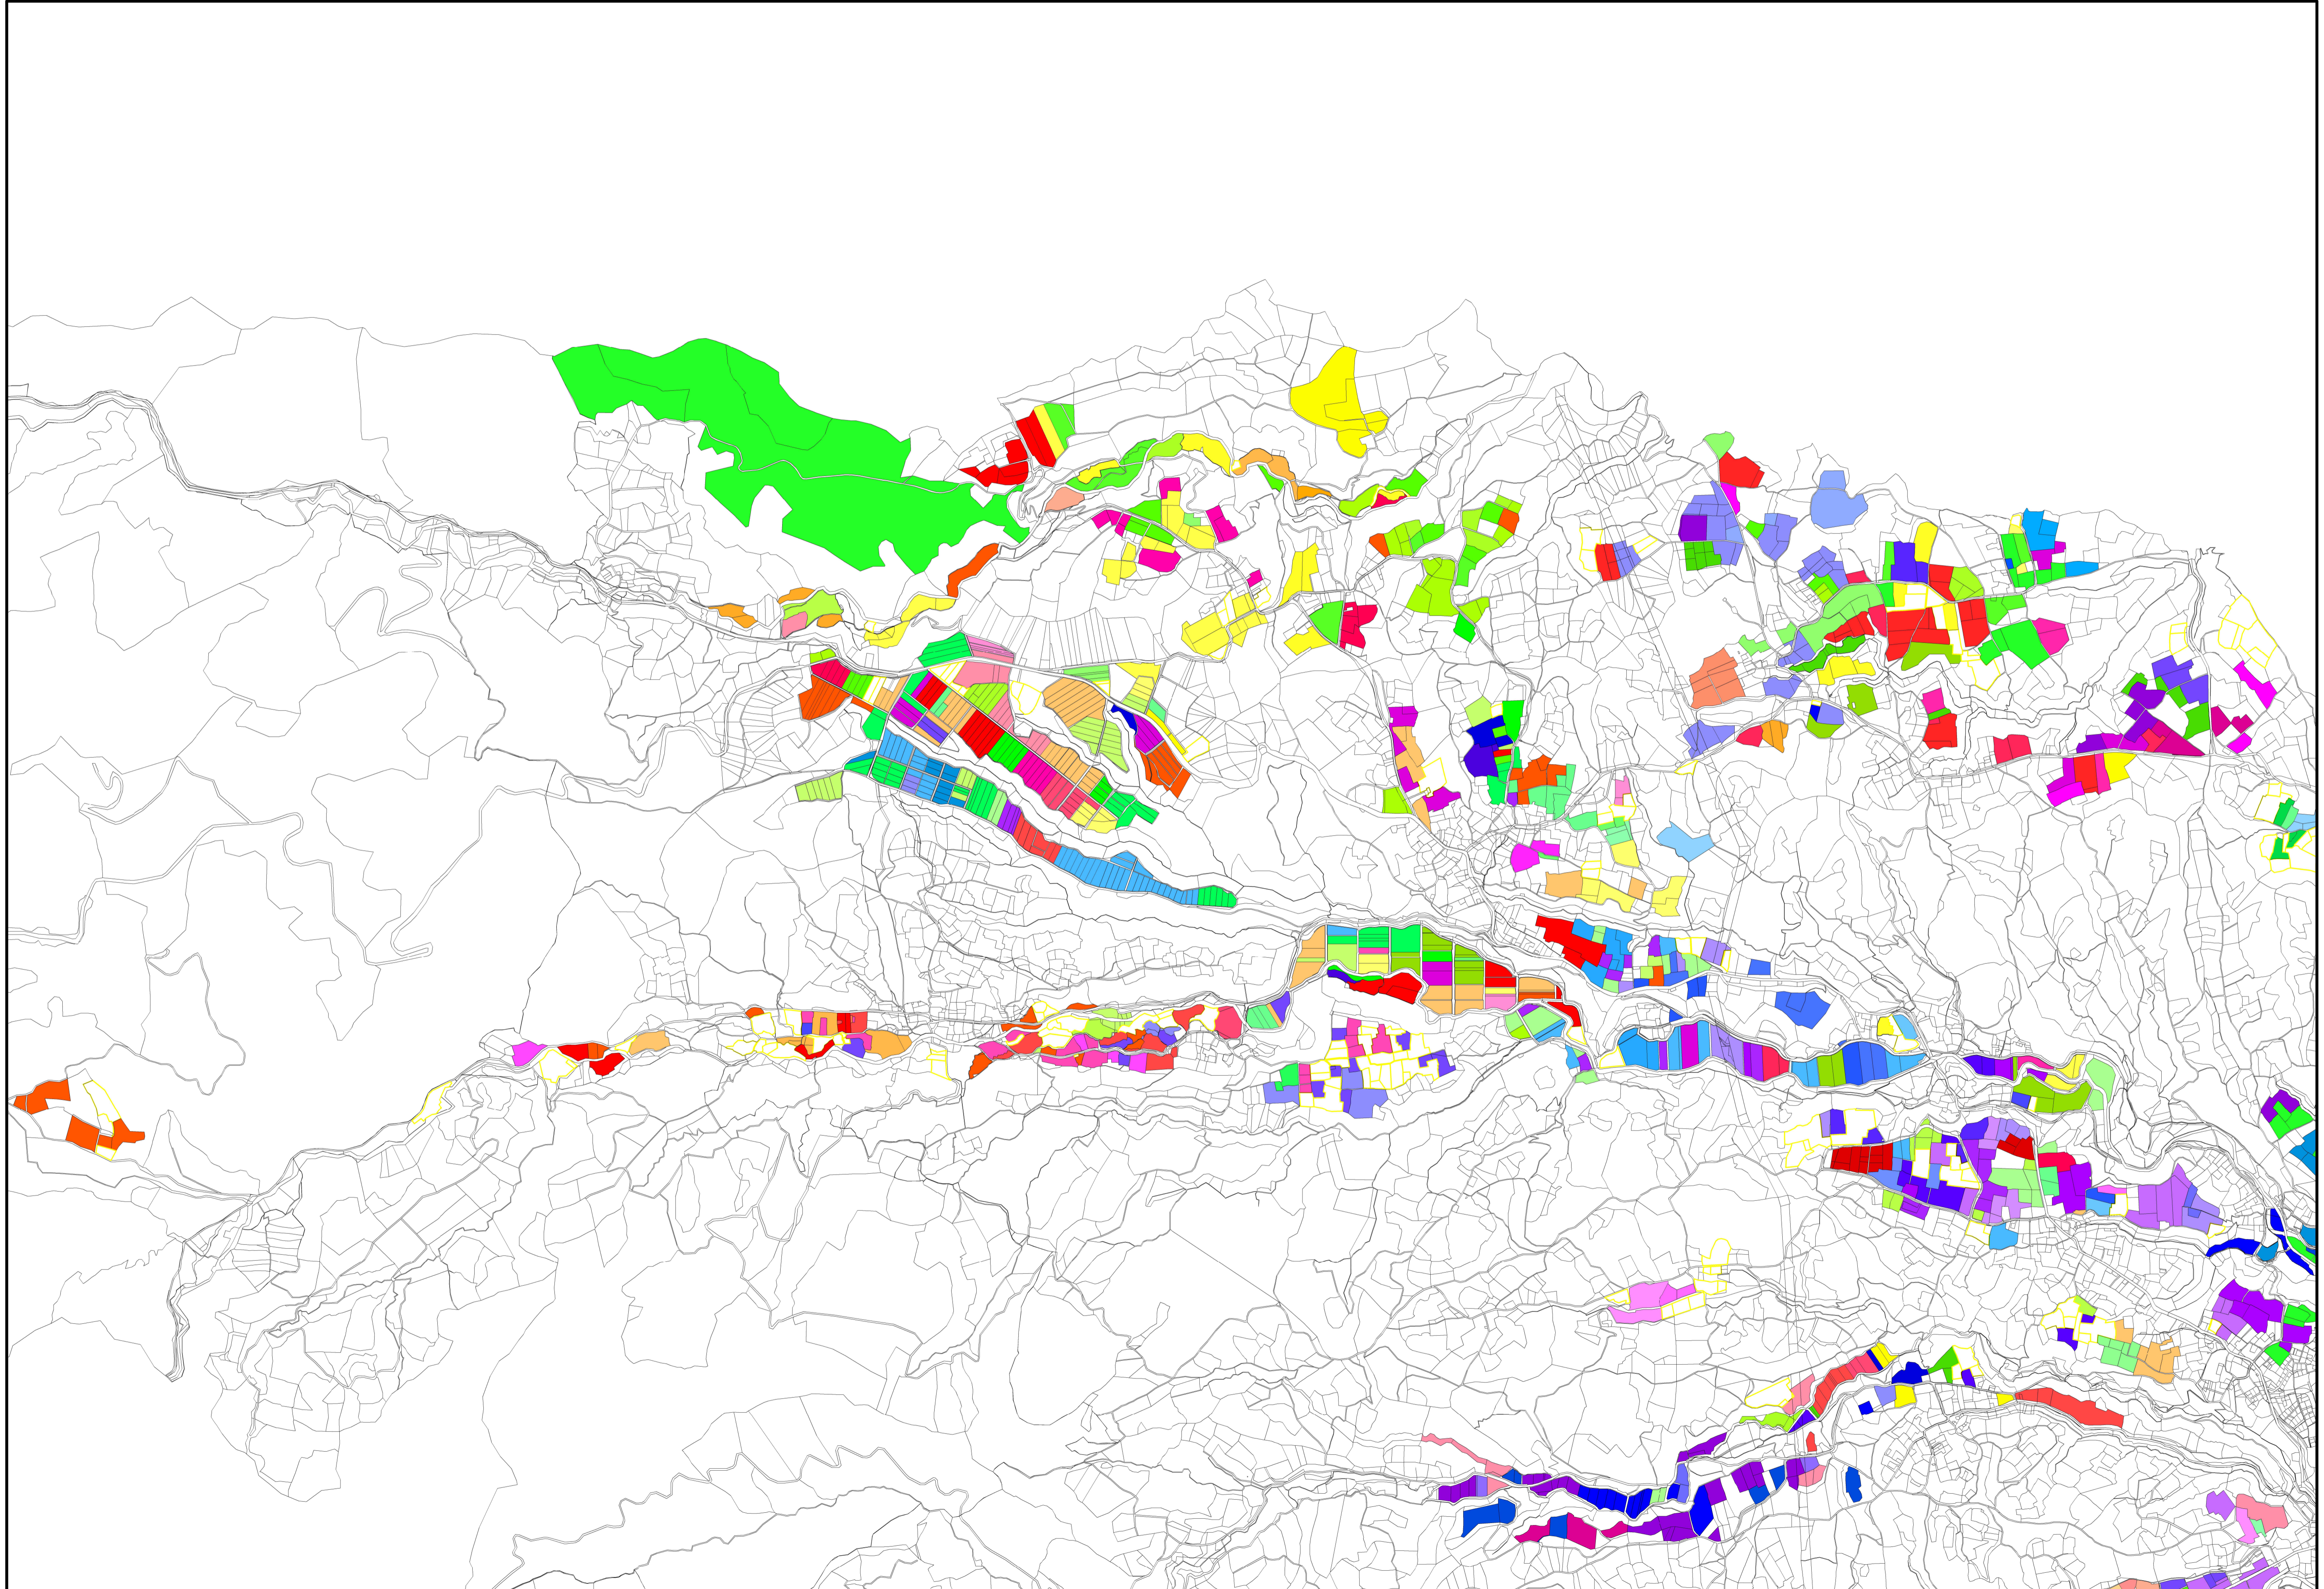

地域計画目標地図

凡例
今後検討

S=1:10000 1000.0 2000.0 m

地域計画目標地図

凡例
今後検討

S=1:10000 1000.0 2000.0 m