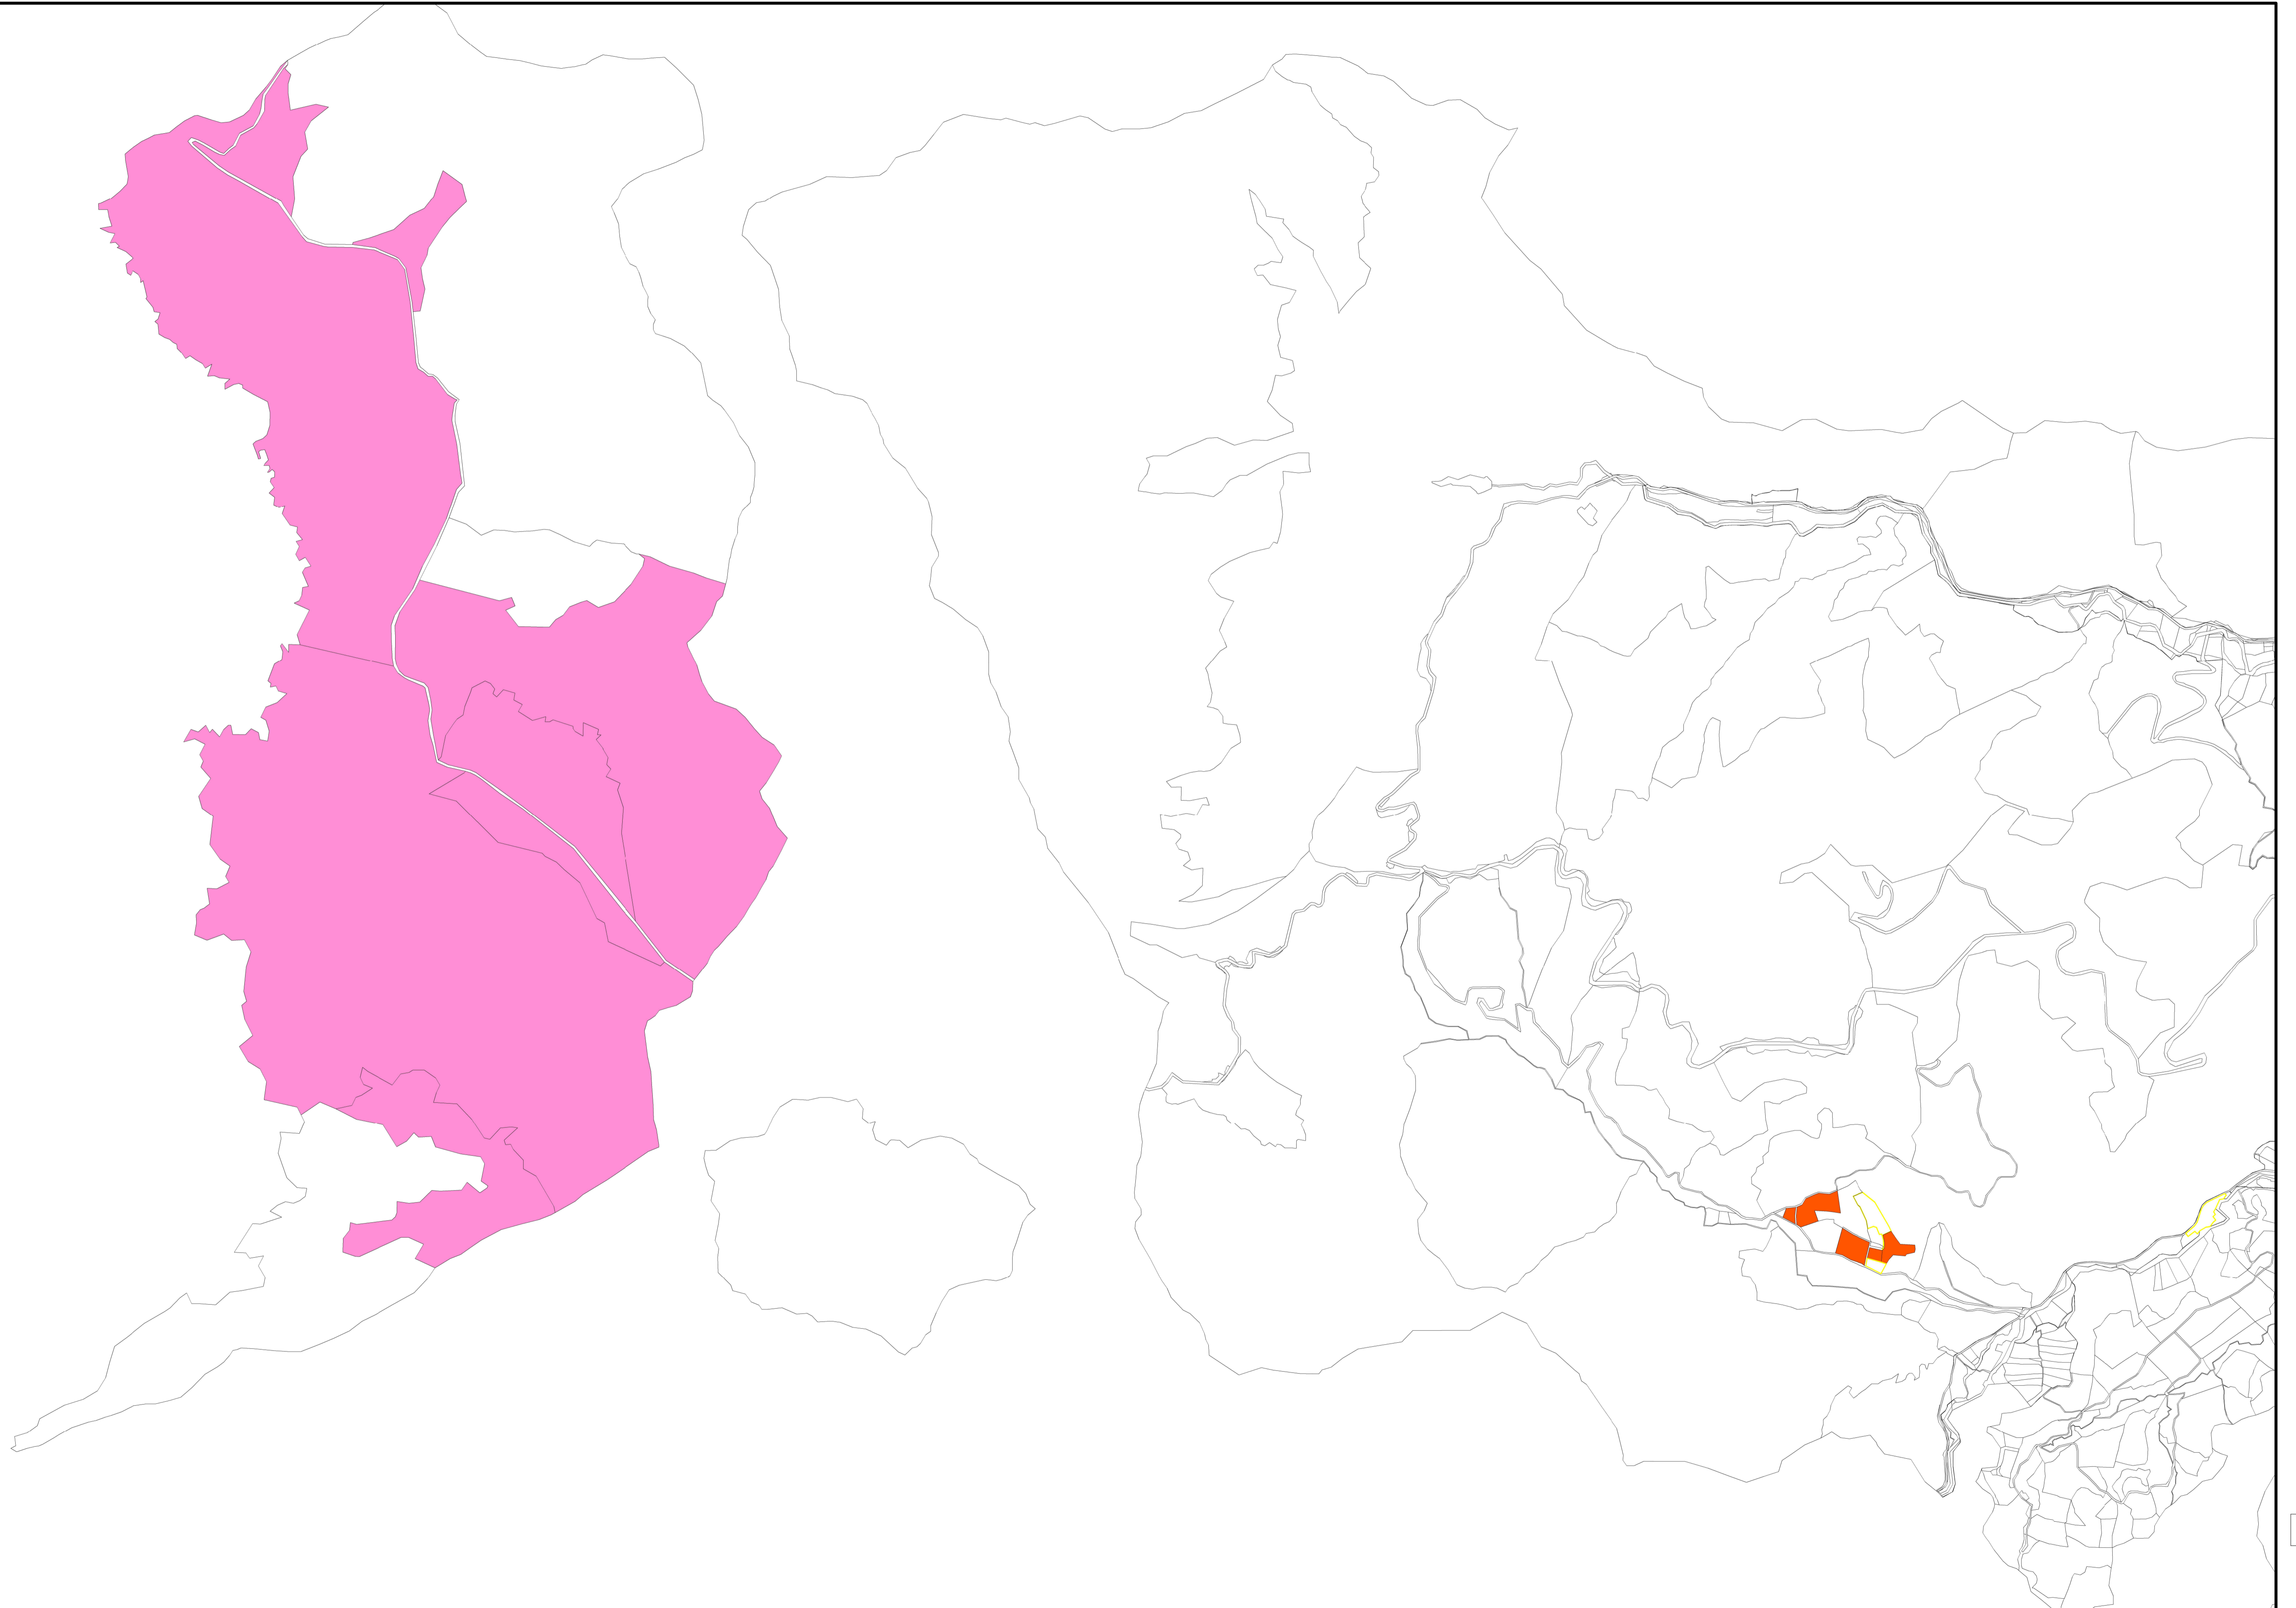

地域計画目標地図

凡例
今後検討

S=1:10000 1000.0 2000.0 m

地域計画目標地図

凡例
今後検討

S=1:10000 1000.0 2000.0 m