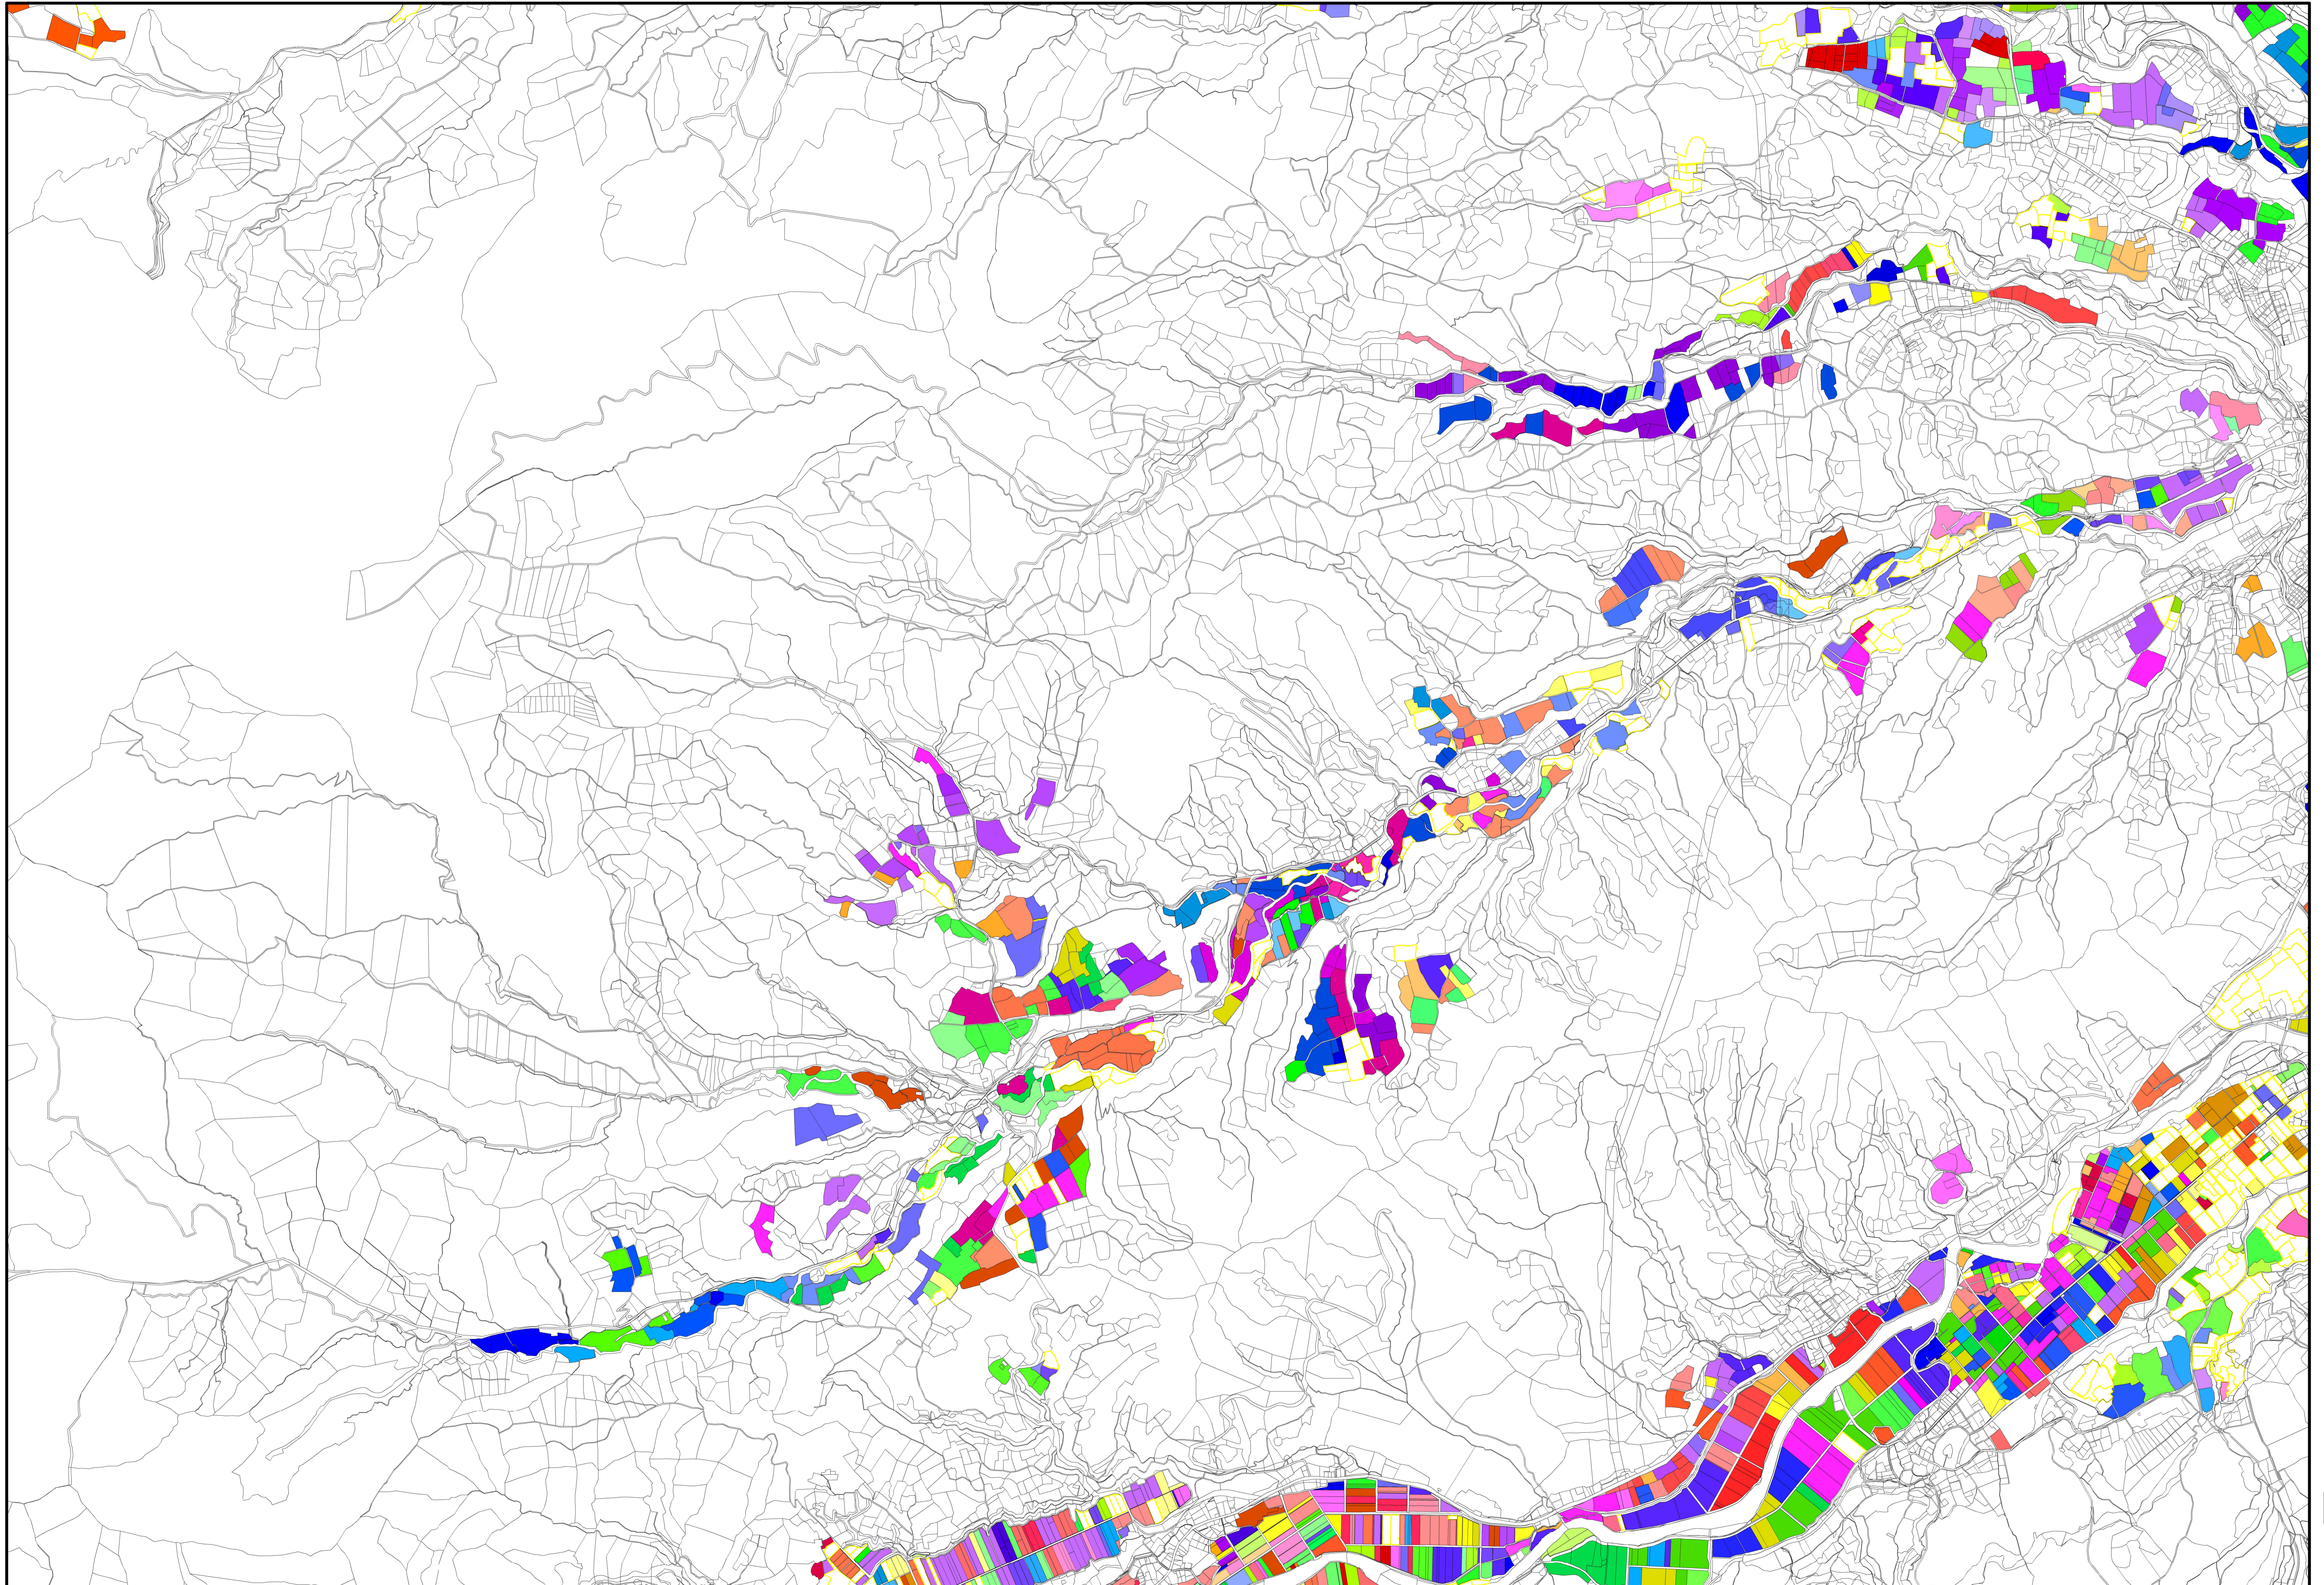

# 地域計画目標地図

凡例  
今後検討

S=1:10000 1000.0 2000.0 m