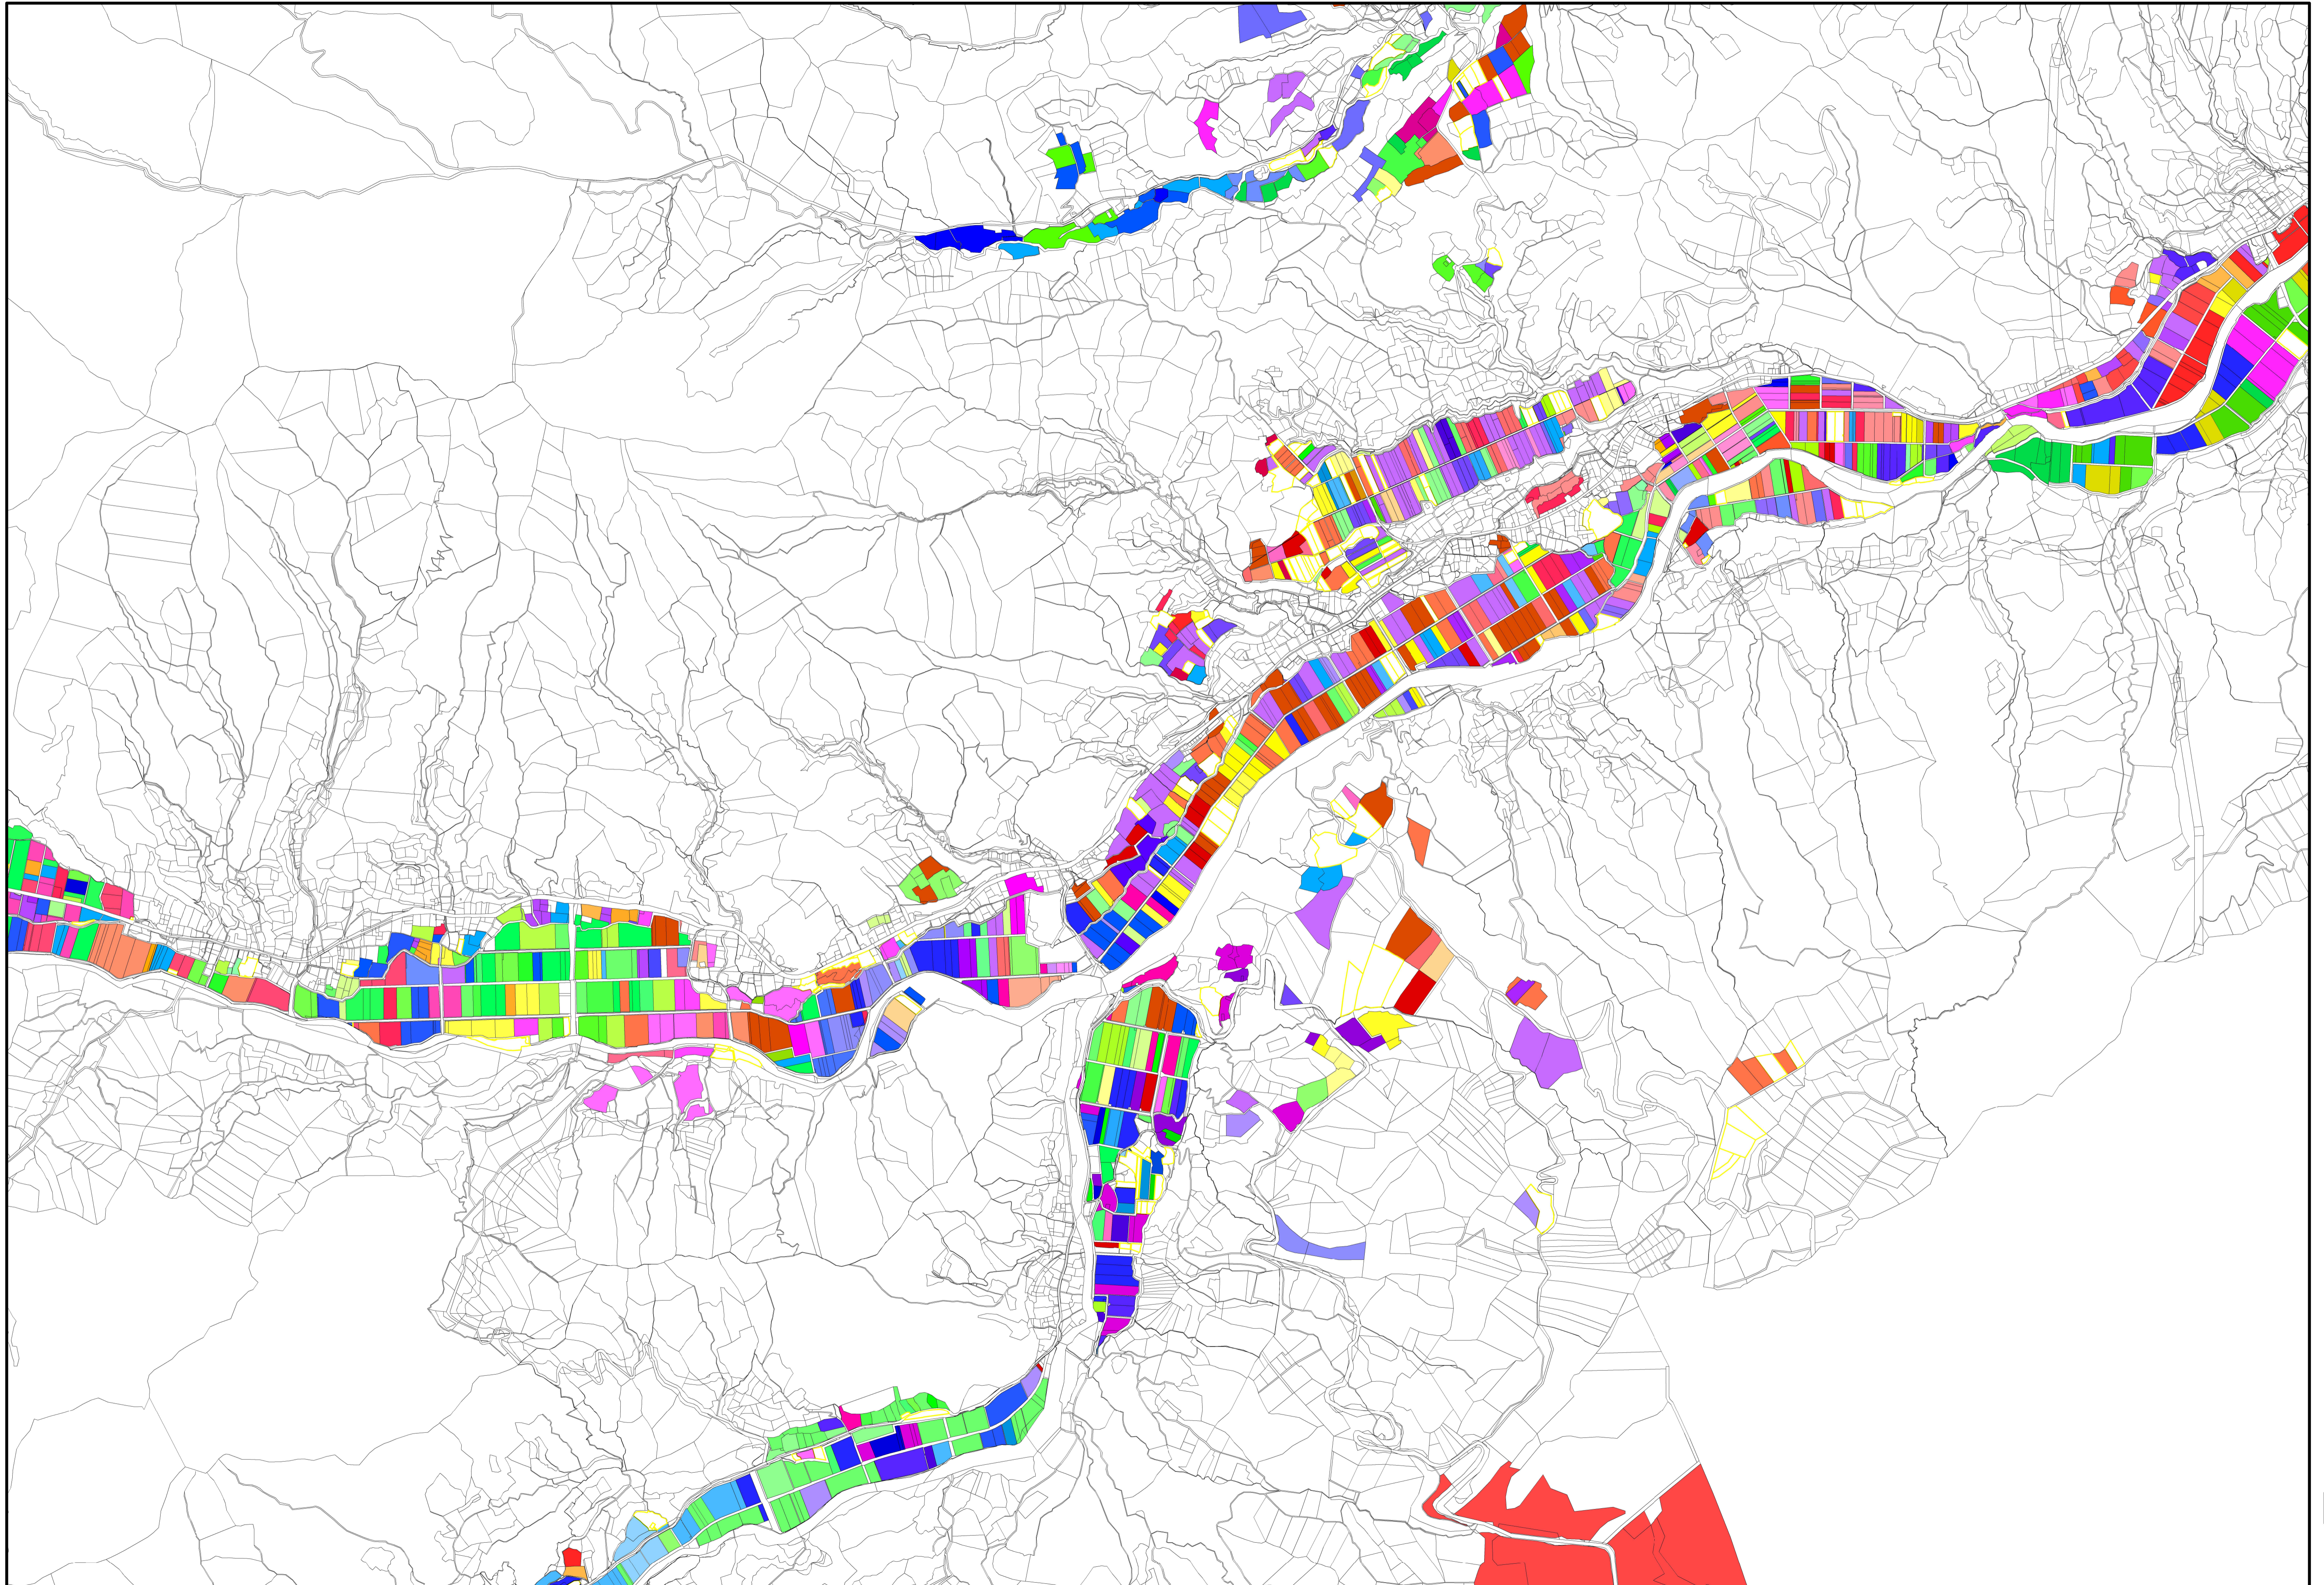

地域計画目標地図

S=1:10000 1000.0 2000.0 m

凡例
今後検討