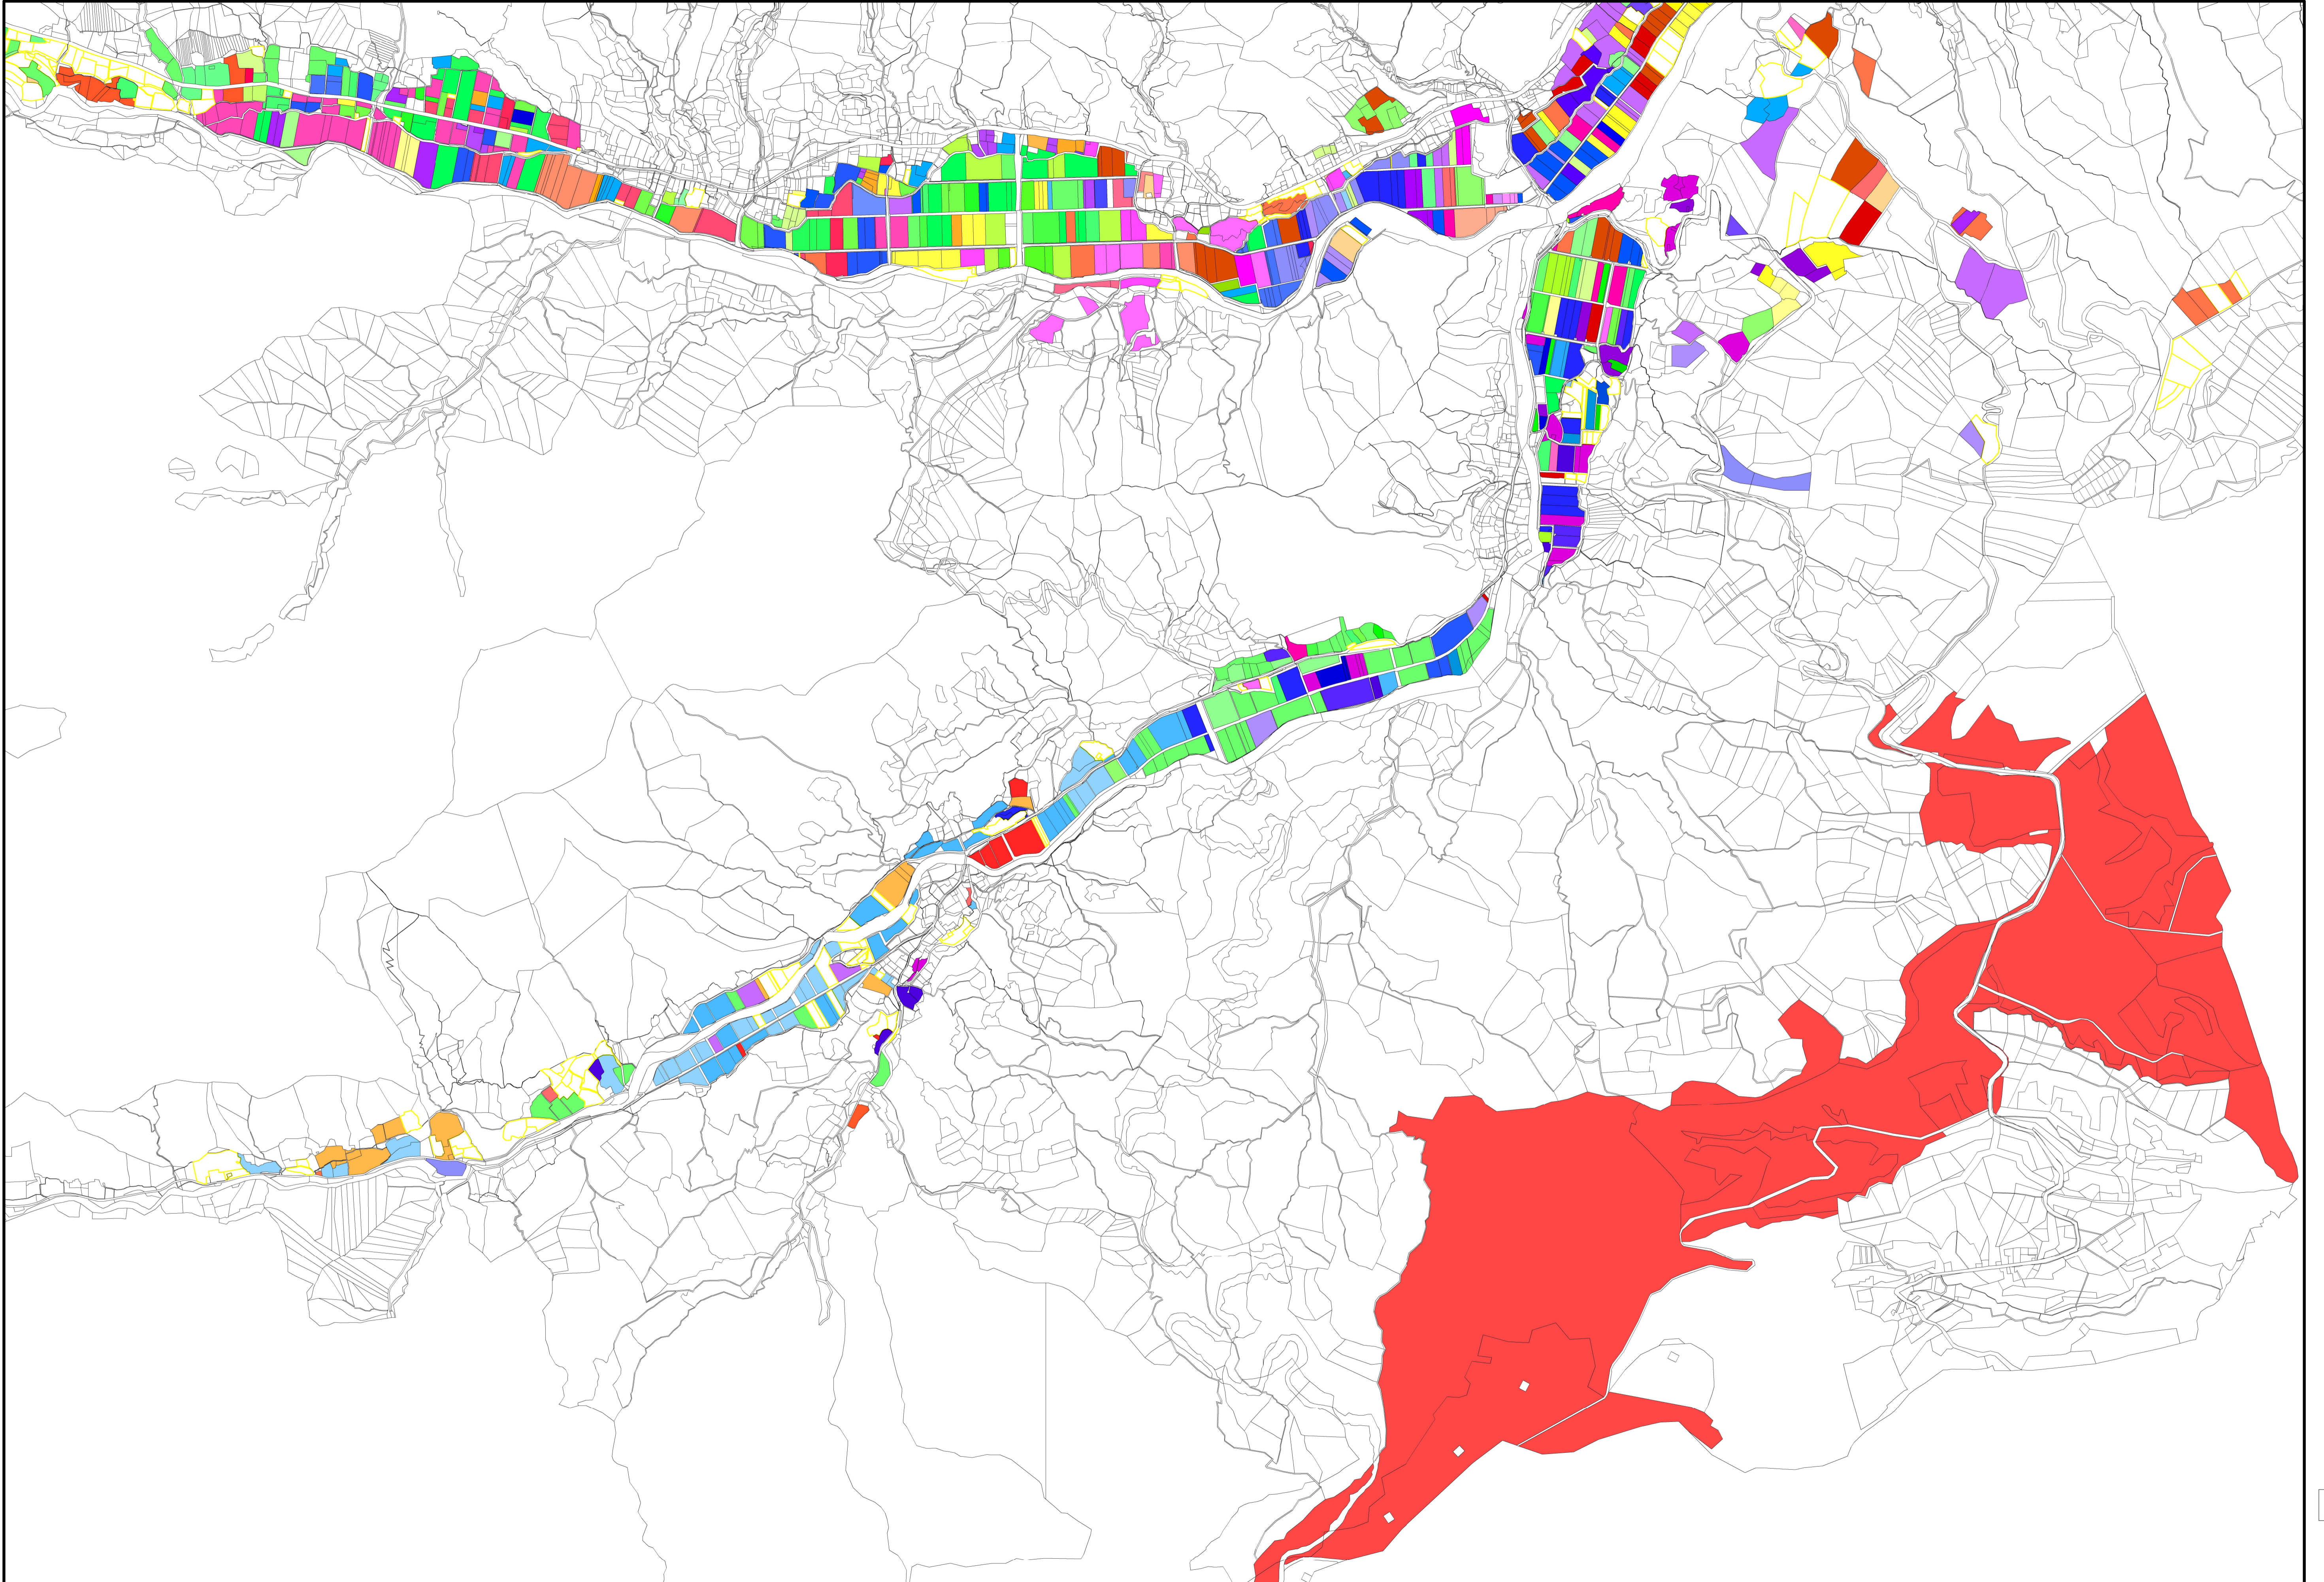

# 地域計画目標地図

S=1:10000 1000.0 2000.0 m

凡例  
今後検討