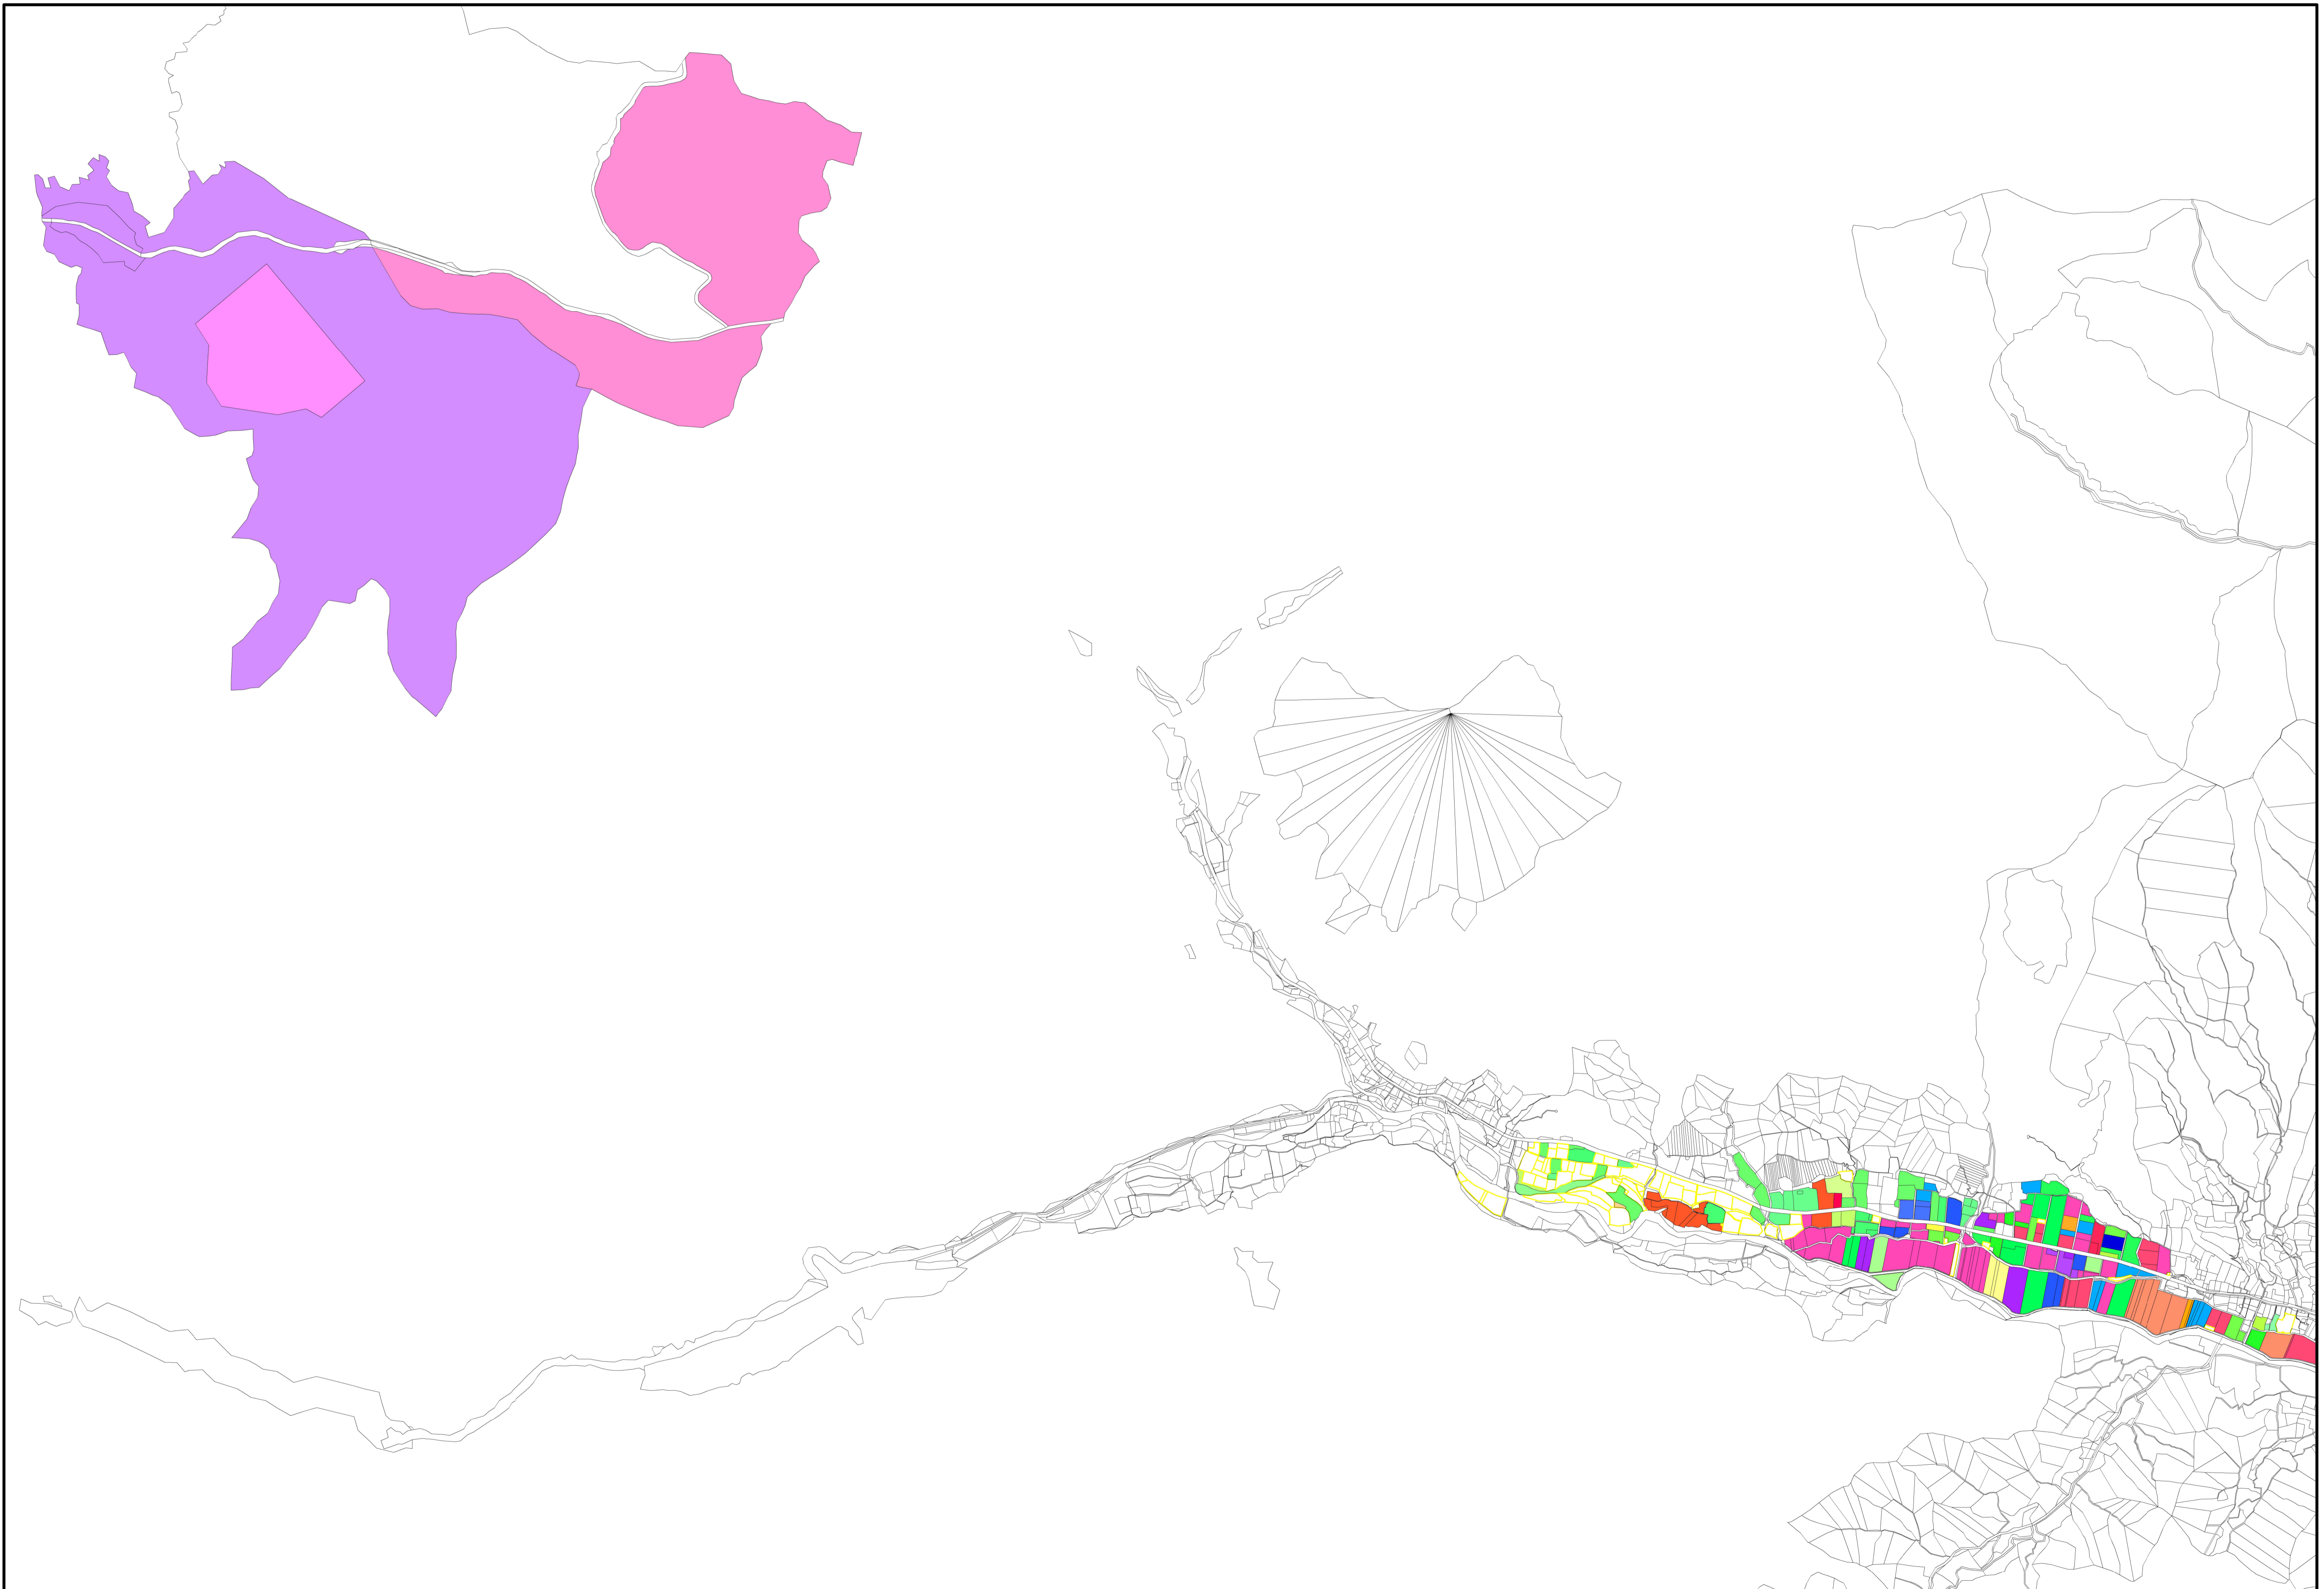

# 地域計画目標地図

S=1:10000 1000.0 2000.0 m

凡例  
今後検討