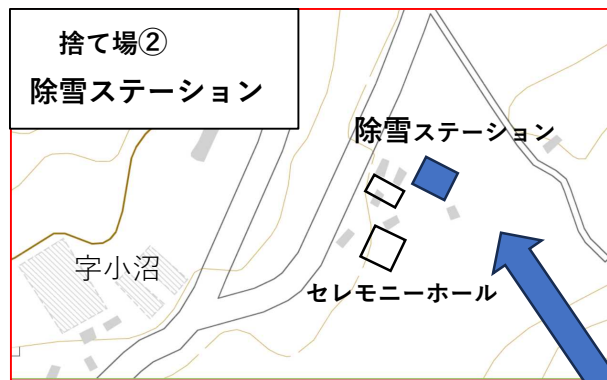

田子町指定雪捨て場のご案内

令和5年度より、田子町では町内に2カ所の雪捨て場を設置しました。
雪捨て場所でお困りの方は、ご利用ください。

資源ごみ
雑紙収集
この紙は大事に資源物です。
雑紙収集

小沼地区《注意事項》

- ・有効に利用するため、雪捨て場の奥側からご利用ください。
- ・雪捨て場は、町の土地ですので、雪以外（土砂・ゴミ等）は絶対に捨てないでください。
- ・搬入時は、事故のないように慎重に作業をしてください。
- ・雪捨て場内での利用者の事故やトラブルには、町で一切責任は負いません。

天神堂向地区《注意事項》

- ・点線の道路の上に車を止めて、ロープの中には入らずご利用ください。
- ・雪捨て場は、町の土地ですので、雪以外（土砂・ゴミ等）は絶対に捨てないでください。
- ・搬入時は、事故のないように慎重に作業をしてください。
- ・雪捨て場内での利用者の事故やトラブルには、町で一切責任は負いません。