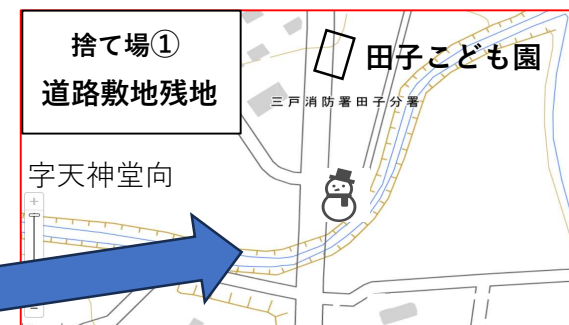

田子町指定雪捨て場のご案内

令和5年度より、田子町では町内に2カ所の雪捨て場を設置しました。
雪捨て場所でお困りの方は、ご利用ください。

資源ごみ
雑紙収集
この紙は大事に資源物です。
雑紙収集

小沼地区《注意事項》

- ・有効に利用するため、雪捨て場の奥側からご利用ください。
- ・雪捨て場は、町の土地ですので、雪以外（土砂・ゴミ等）は絶対に捨てないでください。
- ・搬入時は、事故のないように慎重に作業をしてください。
- ・雪捨て場内での利用者の事故やトラブルには、町で一切責任は負いません。

天神堂向地区《注意事項》

- ・点線の道路の上に車を止めて、ロープの中には入らずご利用ください。
- ・雪捨て場は、町の土地ですので、雪以外（土砂・ゴミ等）は絶対に捨てないでください。
- ・搬入時は、事故のないように慎重に作業をしてください。
- ・雪捨て場内での利用者の事故やトラブルには、町で一切責任は負いません。