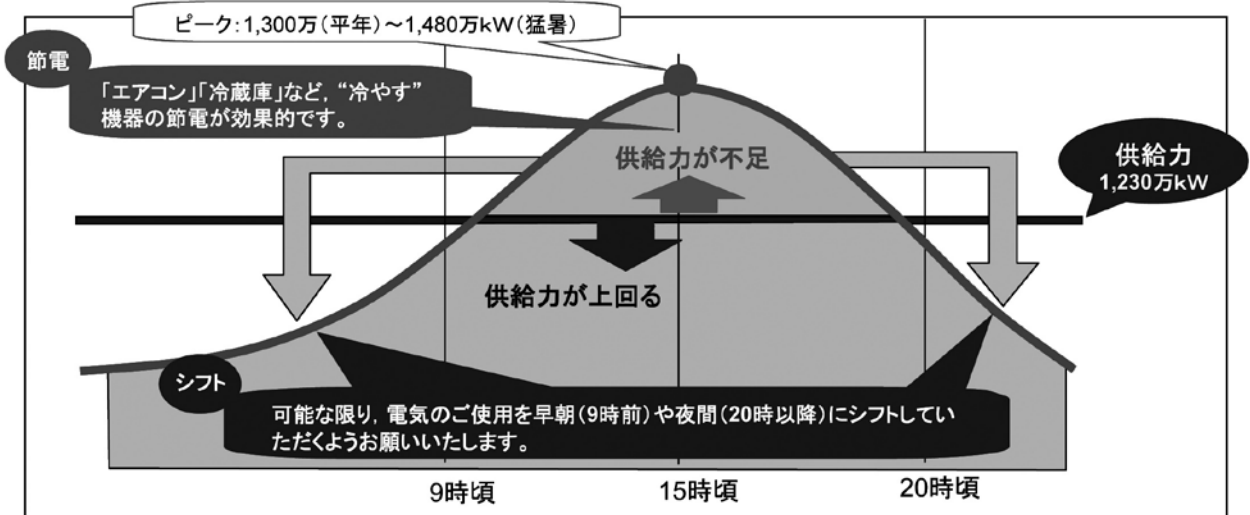

2. 夏場の電気の使われ方と節電のポイント

3. 具体的な節電・シフトの例

目標：夏場の日中9時～20時における使用電力量180W(15%)減*

※：在宅世帯の日中の平均的使用電力量1,200Wに対する削減電力量と削減率

節電

- エアコン：①室温は28℃に設定(2℃上げる) ⇒ 130W(10%)の減
- ②「よしず」, 「すだれ」の活用 ⇒ 120W(10%)の減
- 冷蔵庫：温度を「強→中(または低)」に設定 ⇒ 25W(2%)の減
- テレビ：省エネモードに設定, 見ない時消す ⇒ 25W(2%)の減
- 照明：日中は消灯, 夜間もできるだけ消灯 ⇒ 60W(5%)の減

シフト

- 洗濯機, 食器洗い乾燥機は ⇒ 400W(33%)
- タイマーを利用し, 早朝・夜間に使用 ⇒ ～900W(75%)のシフト

ご不明な点は、東北電力(株)八戸営業所総務課 TEL. 0178-43-5612(平日9時～17時)まで